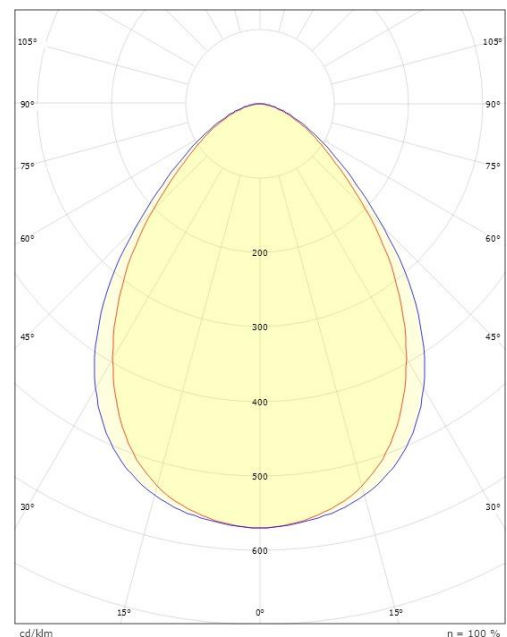

### Dimensjoner

Lengde (mm) L: 1235  
 Bredder (mm) W: 166  
 Høyde (mm) H: 55  
 Vekt (kg) brutto/netto: 4.43 / 4

### Forpakning

Forpakkingsstørrelse (mm): 1255 x 180 x 70

H (m)	Minor movements		Major movements	
	X1 (m)	Y1 (m)	X2 (m)	Y2 (m)
2.4	1.9	2.9	2.9	4.3
3	2.4	3.6	3.6	5.4

cd/kdm η = 100 %

— C0/C180  
 — C90/C270