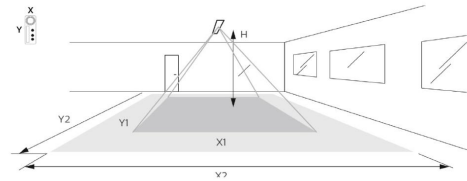

EcoLine Connect

Ecoline Connect 1200 Hvit 3910lm 3000K Ra>80 Connect

El-nummer: 3315930
EAN: 7021982120961
SG artikkelnr: 212096

Elektrisk

System effekt (W): 30W
Spenning: 220-240V
Frekvens (Hz): 50/60Hz
Maks. armaturer per sikring: B10: 15, B16: 24, C10: 24, C16: 40
PE Lekkasje strøm (mA): 0.50

Lysteknikk

Type lyskilde: LED
Lyskilde inkludert: Ja
Effektiv lysstrøm (lm): 3910lm
Lysutbytte: 130 lm/W
Farge temperatur: 3000K
Fargegjengivelse (Ra/CRI): Ra>80
MacAdams faktor: SDCM: 3
Levetid: L80/B20>100.000
Levetid: L90>50.000
Lysstråling: Direkte
Optikk: Opalprismatisk
UGR: UGR<19
Synlig flimmer (PstLM): 1
Stroboskopisk flimmer (SVM): 0,4
Fotobiologisk sikkerhet: RG 0

Styring

Styring: Connect

Beskyttelse

Isolasjonsklasse: Klasse I
IP Klasse: IP20

Energi og godkjenning

Inneholder lyskilde med energiklasse: C
Breeam: Oppfyller Hea 01 krav til flimmerfri belysning (In-Use: Hea 05)

Materialer og overflater

Materiale: stålplate
Avskjerminings materiale: Akryl (PMMA)

Montering/Tilkobling

Montering: Hengende eller utenpåliggende, Innendørs
Modul: 1200
Tilkobling: 3 pol hurtigklemme med 3x1,5mm² kobling fra senter til enden

Dimensjoner

Lengde (mm) L: 1235
Bredder (mm) W: 166
Høyde (mm) H: 55
Vekt (kg) brutto/netto: 4.43 / 4

Forpakning

Forpakkingsstørrelse (mm): 1255 x 180 x 70

H (m)	Minor movements		Major movements	
	X1 (m)	Y1 (m)	X2 (m)	Y2 (m)
2.4	1.9	2.9	2.9	4.3
3	2.4	3.6	3.6	5.4