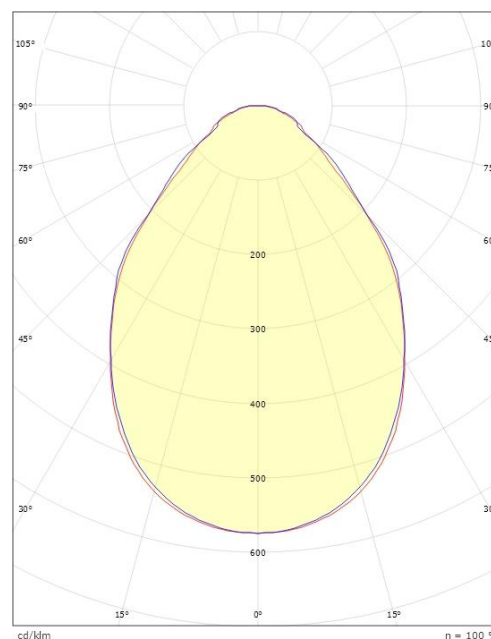

Sense Pro Connect 300x1200

Sense Pro Connect 300x1200 Hvit 3000K Ra>80 Connect

El-nummer: 3315944
EAN: 7021982126864
SG artikkelnr: 212686

Elektrisk

Spenning: 33V
Frekvens (Hz): 50/60Hz

Lysteknikk

Type lyskilde: LED
Lyskilde inkludert: Ja
Farge temperatur: 3000K
Fargegjengivelse (Ra/CRI): Ra>80
MacAdams faktor: SDCM: 3
Levetid: L80/B20>100.000
Levetid: L90>50.000
Lysstråling: Direkte
Optikk: Opalprismatisk
Lysspredning: 110°
Fotobiologisk sikkerhet: RG 0

Styring

Styring: Connect

Beskyttelse

Isolasjonsklasse: Klasse III
IP Klasse: IP20

Energi og godkjenning

Inneholder lyskilde med energiklasse: C

Materialer og overflater

Materiale: Aluminium
Farge: Hvit RAL 9016 glans 30
Avskjermingens materiale: Akryl (PMMA)

Montering/Tilkobling

Montering: Innfelling, Innendørs
Modul: 300x1200 Synlig T-skinne, T/L 15/24mm
Tilkobling: Quick connector

Dimensjoner

Lengde (mm) L: 1197
Bredde (mm) W: 297
Høyde (mm) H: 11
Vekt (kg) brutto/netto: 4.175 / 3.29

Forpakning

Forpakkingsstørrelse (mm): 1224 x 335 x 65

cd/km
— C0/C180
— C90/C270

$\eta = 100\%$

7 0 2 1 9 8 2 1 2 6 8 6 4