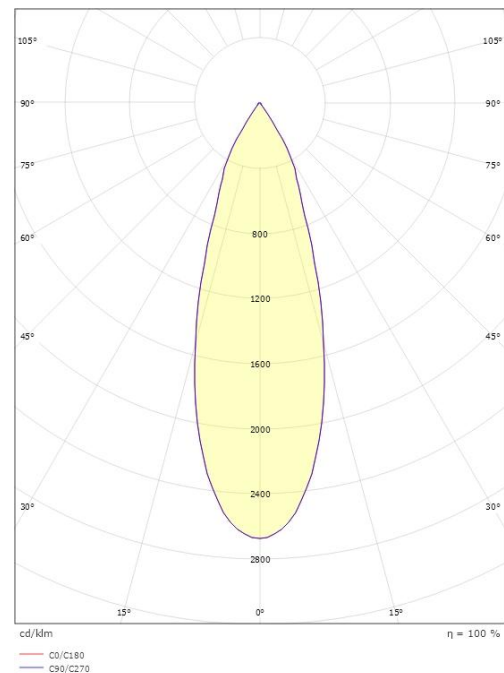

Materialer og overflater

Materiale: Aluminium
Farge: Sort
Avskjermingens materiale: Glass

Montering/Tilkobling

Montering: Utenpåliggende, Innendørs

Dimensjoner

Høyde (mm) H: 140
Diameter (mm) D: 100
Vekt (kg) brutto/netto: 1.107 / 0.994

Forpakning

Forpakkingsstørrelse (mm): 210 x 170 x 110

7 0 2 1 9 8 3 2 0 7 0 5 0