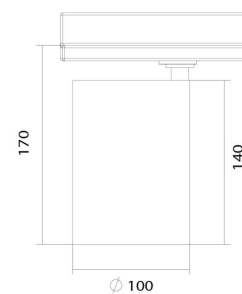

Materialer og overflater

Materiale: Aluminium
Farge: Sort
Avskjermingens materiale: Glass

Montering/Tilkobling

Montering: Utenpåliggende, Innendørs

Dimensjoner

Høyde (mm) H: 140
Diameter (mm) D: 100
Vekt (kg) brutto/netto: 1.107 / 0.994

Forpakning

Forpakkingsstørrelse (mm): 210 x 170 x 110

7 0 2 1 9 8 3 2 0 7 0 5 0