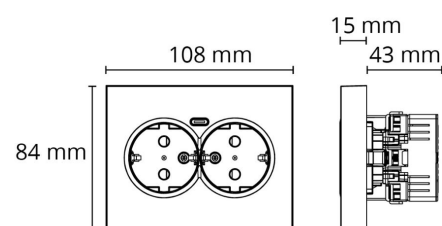

### Dimensjoner

Lengde (mm) L: 108

Bredde (mm) W: 84

Høyde (mm) H: 58

Vekt (kg) brutto/netto: 0,22 / 0,184

### Forpakning

Forpakkingsstørrelse (mm): 108 x 84 x 58

Pakningsantall: 6

7 0 2 1 9 8 7 7 1 1 1 9