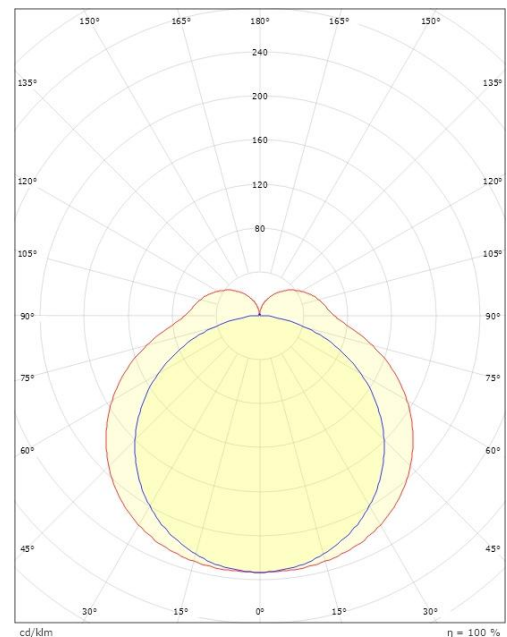

Lengde (mm) L: 1200
Bredde (mm) W: 72
Høyde (mm) H: 76
Vekt (kg) brutto/netto: 1.9 / 1.65

Forpakning

Forpakkingsstørrelse (mm): 1223 x 76 x 88

— C0/C180
— C90/C270

7 0 2 1 9 8 1 1 3 1 0 1 2