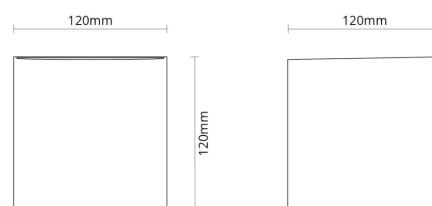

Materialer og overflater

Materiale: Aluminium
Avskjermings materiale: UV-stabilisert polykarbonat

Montering/Tilkobling

Montering: Utenpåliggende, Innendørs / Utendørs
Tilkobling: Hurtigklemme

Dimensjoner

Lengde (mm) L: 120
Bredde (mm) W: 120
Høyde (mm) H: 120
Vekt (kg) brutto/netto: 0.875 / 0.809

Forpakning

Forpakkingsstørrelse (mm): 125 x 125 x 135

7 0 2 1 9 8 6 4 1 7 3 0 2