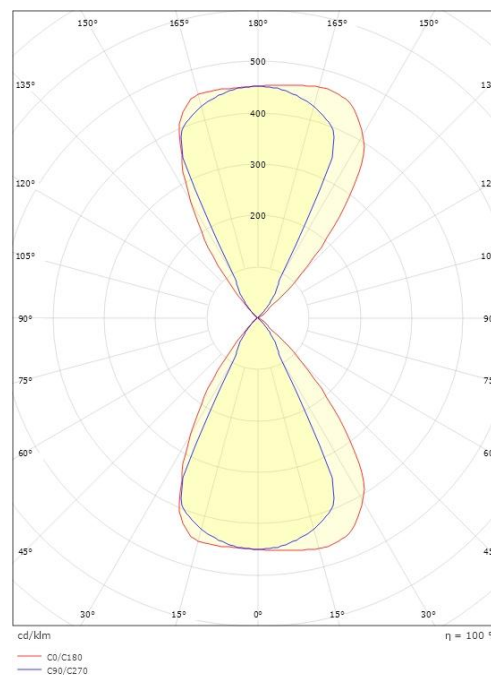

Materialer og overflater

Materiale: Aluminium
Avskjermings materiale: UV-stabilisert polykarbonat

Montering/Tilkobling

Montering: Utenpåliggende, Innendørs / Utendørs
Tilkobling: Hurtigklemme

Dimensjoner

Lengde (mm) L: 120
Bredde (mm) W: 120
Høyde (mm) H: 120
Vekt (kg) brutto/netto: 0.875 / 0.809

Forpakning

Forpakkingsstørrelse (mm): 125 x 125 x 135

7 0 2 1 9 8 6 4 1 7 3 0 2