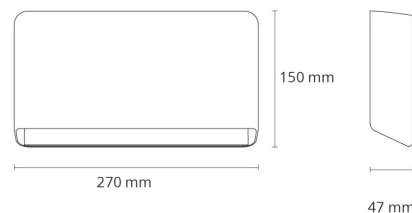

Lysteknikk

Type lyskilde: LED
Lyskilde inkludert: Ja
Effektiv lysstrøm (lm): 980lm
Lysutbytte: 98 lm/W
Farge temperatur: 3000K
Fargegjengivelse (Ra/CRI): Ra>80
MacAdams faktor: SDCM: 3
Levetid: L80/B20>100.000
Lysstråling: Direkte
Optikk: Diffuser
Synlig flimmer (PstLM): 0.08
Stroboskopisk flimmer (SVM): 0.75