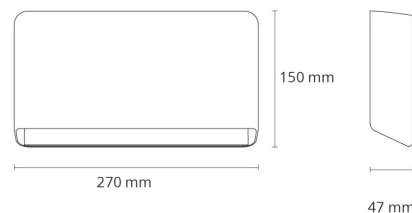

Lysteknikk

Type lyskilde: LED
Lyskilde inkludert: Ja
Effektiv lysstrøm (lm): 920lm
Lysutbytte: 92 lm/W
Farge temperatur: 2700K
Fargegjengivelse (Ra/CRI): Ra>80
MacAdams faktor: SDCM: 3
Levetid: L80/B20>100.000
Lysstråling: Direkte
Optikk: Diffuser
Synlig flimmer (PstLM): 0.08
Stroboskopisk flimmer (SVM): 0.75