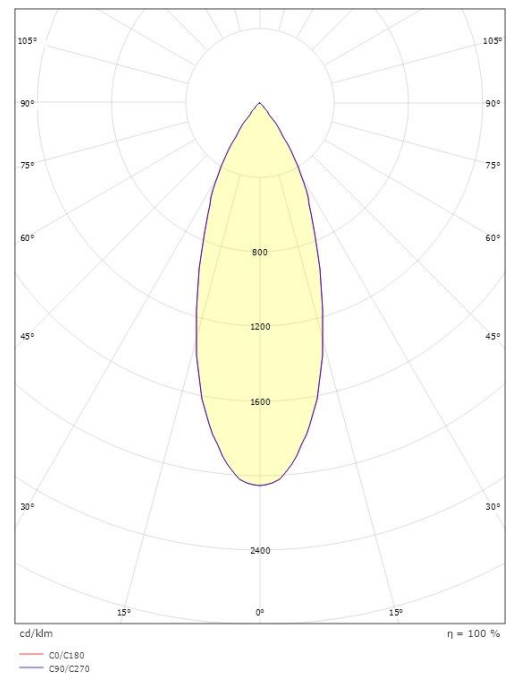

Tube Micro S

Tube Micro S Hvit 360lm 2700K Ra 98 Faseavsnitt

El-nummer:	3205371
EAN:	7021983208064
SG artikkelnr:	320806
Erstatter:	912450

Elektrisk

System effekt (W):	7W
Spenning:	220-240V
Frekvens (Hz):	50/60Hz
Maks. armaturer per sikring:	B10: 180, B16: 290, C10: 180, C16: 290

Lysteknikk

Type lyskilde:	LED
Effektiv lysstrøm (lm):	360lm
Lysutbytte:	51 lm/W
Farge temperatur:	2700K
Fargegjengivelse (Ra/CRI):	Ra 98
MacAdams faktor:	SDCM: 2
Levetid:	L90/B10>50.000
Lysstråling:	Direkte
Optikk:	Reflektor
Lysspredning:	36°
UGR:	UGR<19
Synlig flimmer (PstLM):	0
Stroboskopisk flimmer (SVM):	0.01

Styring

Styring:	Faseavsnitt

Beskyttelse

Isolasjonsklasse:	Klasse II
IP Klasse:	IP20

Energi og godkjenning

Inneholder lyskilde med energiklasse:	F
Breeam:	Oppfyller Hea 01 krav til flimmerfri belysning (In-Use: Hea 05)

Materialer og overflater

Materiale:	Aluminium
Farge:	Hvit RAL 9003
Avskjermingens materiale:	UV-stabilisert polykarbonat

Montering/Tilkobling

Montering:	Utenpåliggende, Innendørs

Dimensjoner

Lengde (mm) L:	39
Bredde (mm) W:	39
Høyde (mm) H:	135
Diameter (mm) D:	102
Vekt (kg) brutto/netto:	0.523 / 0.428

Forpakning

Forpakkingsstørrelse (mm):	106 x 106 x 185

7 0 2 1 9 8 3 2 0 8 0 6 4