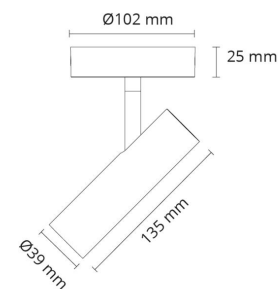

Montering/Tilkobling

| | |
|------------|---------------------------|
| Montering: | Utenpåliggende, Innendørs |
|------------|---------------------------|

Dimensjoner

| | |
|-------------------------|---------------|
| Lengde (mm) L: | 39 |
| Bredde (mm) W: | 39 |
| Høyde (mm) H: | 135 |
| Diameter (mm) D: | 102 |
| Vekt (kg) brutto/netto: | 0.523 / 0.428 |

Forpakning

| | |
|----------------------------|-----------------|
| Forpakkingsstørrelse (mm): | 106 x 106 x 185 |
|----------------------------|-----------------|

7 0 2 1 9 8 3 2 0 8 0 6 4