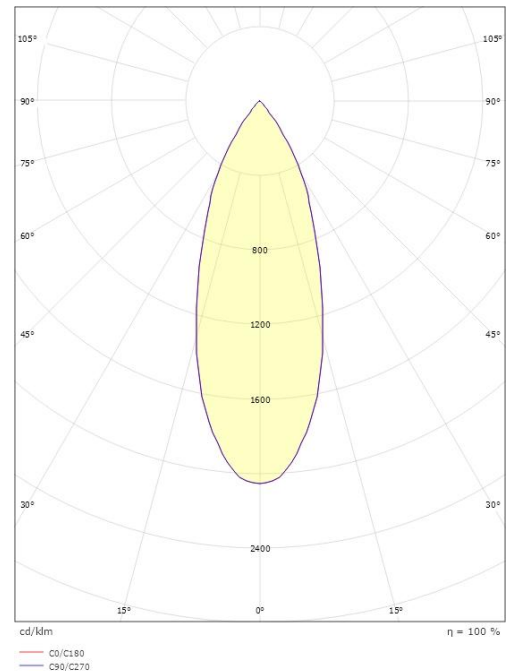

Tube Micro S

Tube Micro S Sort 370lm 3000K Ra 98 Faseavsnitt

El-nummer: 3205375
EAN: 7021983208101
SG artikkelnr: 320810

Elektrisk

System effekt (W): 7W
Spennning: 220-240V
Frekvens (Hz): 50/60Hz
Maks. armaturer per sikring: B10: 180, B16: 290, C10: 180, C16: 290

Materialer og overflater

Materiale: Aluminium
Farge: Sort RAL 9004
Avskjermingens materiale: UV-stabilisert polykarbonat

Montering/Tilkobling

Montering: Utenpåliggende, Innendørs

Dimensjoner

Lengde (mm) L: 39
Bredde (mm) W: 39
Høyde (mm) H: 135
Diameter (mm) D: 102
Vekt (kg) brutto/netto: 0.523 / 0.428

Forpakning

Forpakkingsstørrelse (mm): 106 x 106 x 185

7 0 2 1 9 8 3 2 0 8 1 0 1