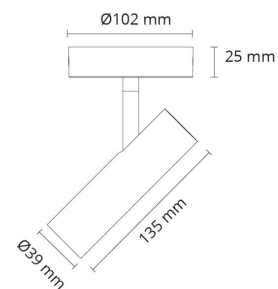

Materialer og overflater

Materiale: Aluminium
Farge: Sort RAL 9004
Avskjermingens materiale: UV-stabilisert polykarbonat

Montering/Tilkobling

Montering: Utenpåliggende, Innendørs

Dimensjoner

Lengde (mm) L: 39
Bredde (mm) W: 39
Høyde (mm) H: 135
Diameter (mm) D: 102
Vekt (kg) brutto/netto: 0.523 / 0.428

Forpakning

Forpakkingsstørrelse (mm): 106 x 106 x 185

7 0 2 1 9 8 3 2 0 8 1 0 1