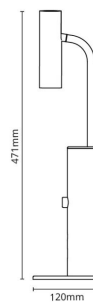

Materialer og overflater

Materiale: Aluminium
Farge: Sort RAL 9004
Avskjermingens materiale: UV-stabilisert polykarbonat

Montering/Tilkobling

Montering: Utenpåliggende, Innendørs

Dimensjoner

Lengde (mm) L: 471
Bredde (mm) W: 120
Høyde (mm) H: 120
Vekt (kg) brutto/netto: 2.12 / 1.492

Forpakning

Forpakkingsstørrelse (mm): 525 x 165 x 165

7 0 2 1 9 8 3 2 0 8 1 4 9