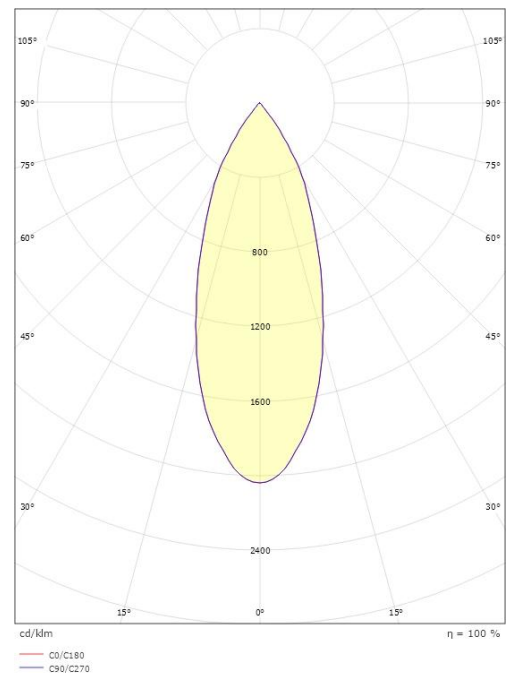

Tube Micro Table

Tube Micro Table Sort 350lm 2700K Ra 98 Integrert dimmer

El-nummer: 3002075
EAN: 7021983208149
SG artikkelnr: 320814

Elektrisk

System effekt (W): 8W
Spennning: 220-240V
Frekvens (Hz): 50/60Hz
Maks. armaturer per sikring: B10: 180, B16: 290, C10: 180, C16: 290

Lysteknikk

Type lyskilde: LED
Effektiv lysstrøm (lm): 350lm
Lysutbytte: 44 lm/W
Farge temperatur: 2700K
Fargegjengivelse (Ra/CRI): Ra 98
MacAdams faktor: SDCM: 2
Levetid: L90/B10>50.000
Lysstråling: Direkte
Optikk: Reflektor
Lysspredning: 36°
Synlig flimmer (PstLM): 0.08
Stroboskopisk flimmer (SVM): 0.01

Styring

Styring: Integrert dimmer

Beskyttelse

Isolasjonsklasse: Klasse II
IP Klasse: IP20

Energi og godkjenning

Inneholder lyskilde med energiklasse: F
Breeam: Oppfyller Hea 01 krav til flimmerfri belysning (In-Use: Hea 05)

Materialer og overflater

Materiale: Aluminium
Farge: Sort RAL 9004
Avskjermingens materiale: UV-stabilisert polykarbonat

Montering/Tilkobling

Montering: Utenpåliggende, Innendørs

Dimensjoner

Lengde (mm) L: 471
Bredde (mm) W: 120
Høyde (mm) H: 120
Vekt (kg) brutto/netto: 2.12 / 1.492

Forpakning

Forpakkingsstørrelse (mm): 525 x 165 x 165

7 0 2 1 9 8 3 2 0 8 1 4 9