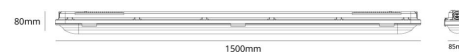

cd/km
— C0/C180
— C90/C270