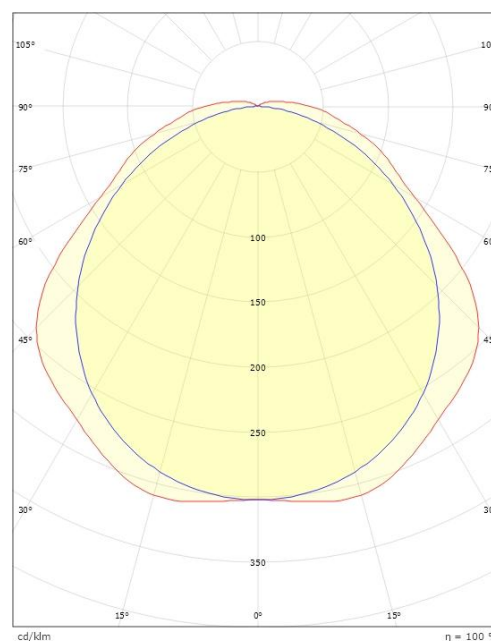

Tysnes 66

Tysnes 66 1500 Grå 6400lm 4000K Ra>80 Sensor

El-nummer: 3316406
EAN: 7021981200367
SG artikkelnr: 120036

Elektrisk

System effekt (W): 40W
Spenning: 220-240V
Maks. armaturer per sikring: B10: 14, B16: 23, C10: 22, C16: 36
PE Lekkasje strøm (mA): 0.31

Lysteknikk

Type lyskilde: LED
Effektiv lysstrøm (lm): 6400lm
Lysutbytte: 160 lm/W
Farge temperatur: 4000K
Fargegjengivelse (Ra/CRI): Ra>80
MacAdams faktor: SDCM: 3
Levetid: L80/B20>100.000
Levetid: L90>50.000
Minimum omgivelsestemperatur: -20°C
Lysstråling: Direkte
Optikk: Opal
Lysspredning: 117°

Styring

Styring: Sensor

Beskyttelse

Isolasjonsklasse: Klasse I
IK Klasse: IK10
IP Klasse: IP66
Glødetrådtestet: 850°C - 30s

Energi og godkjenning

Inneholder lyskilde med energiklasse: C
Breeam: Oppfyller Hea 01 krav til flimmerfri belysning (In-Use: Hea 05)
Næringsmiddelgodkjent (IFS og HACCP): Ja

Materialer og overflater

Materiale: UV-stabilisert polykarbonat
Farge: Grå
Avskjermingens materiale: UV-stabilisert polykarbonat

Montering/Tilkobling

Montering: Utenpåliggende, Innendørs
Modul: 1500
Tilkobling: 5 pol hurtigklemme med 3x2,5mm² og 2x1,5mm² gjennomgangskobling

Dimensjoner

Lengde (mm) L: 1500
Bredde (mm) W: 85
Høyde (mm) H: 80
Vekt (kg) brutto/netto: 2.05 / 1.85

Forpakning

Forpakkingsstørrelse (mm): 1525 x 85 x 90

cd/km
— C0/C180
— C90/C270

7 0 2 1 9 8 1 2 0 0 3 6 7