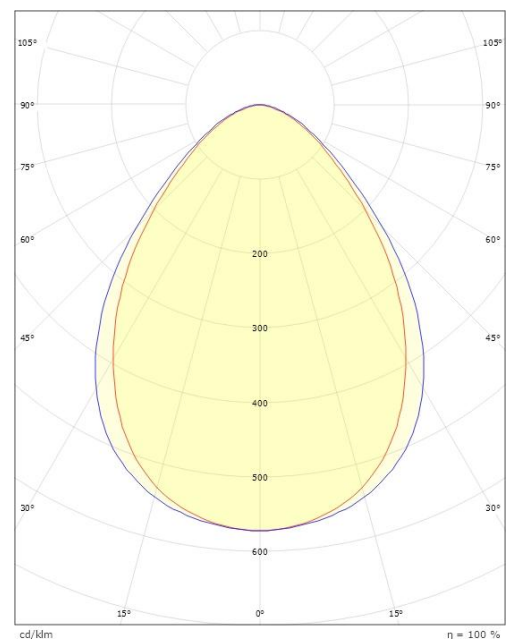

Dimensjoner

Lengde (mm) L: 1235
 Bredder (mm) W: 166
 Høyde (mm) H: 47
 Vekt (kg) brutto/netto: 4.48 / 4.08

Forpakning

Forpakkingsstørrelse (mm): 1255 x 180 x 62

7 0 2 1 9 8 2 1 2 0 9 3 0