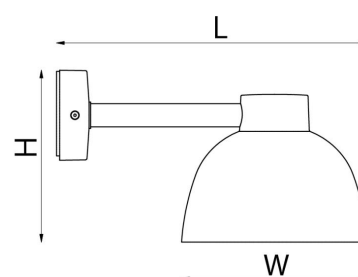

Montering/Tilkobling

Montering: Vegg, Innendørs / Utendørs
Tilkobling: Hurtigklemme
Vindprosjisert areal: 0,0275m²

Dimensjoner

Lengde (mm) L: 331
Bredde (mm) W: 182
Høyde (mm) H: 181
Vekt (kg) brutto/netto: 2.262 / 1.74

Forpakning

Forpakkingsstørrelse (mm): 345 x 190 x 200

7 0 2 1 9 8 6 2 3 9 6 1 4