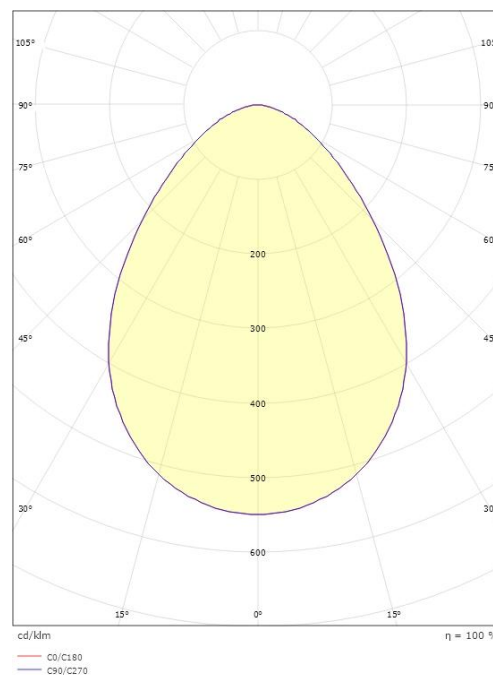

Montering/Tilkobling

Montering: Vegg, Innendørs / Utendørs
Tilkobling: Hurtigklemme
Vindprosjisert areal: 0,0275m²

Dimensjoner

Lengde (mm) L: 331
Bredde (mm) W: 182
Høyde (mm) H: 181
Vekt (kg) brutto/netto: 2.262 / 1.74

Forpakning

Forpakkingsstørrelse (mm): 345 x 190 x 200

7 0 2 1 9 8 6 2 3 9 6 1 4