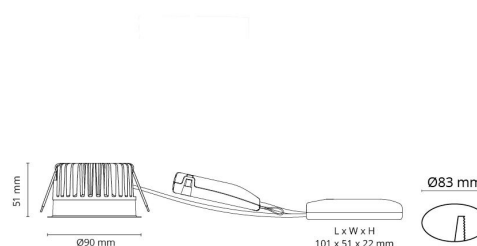

Montering/Tilkobling

Montering: Innfelling, Innendørs / Utendørs
Tilkobling: Hurtigklemme

Dimensjoner

Høyde (mm) H: 52
Diameter (mm) D: 90
Innfellingsdiameter (mm): 83
Avstand til brennbar materiale (mm): 10mm
Vekt (kg) brutto/netto: 0.43 / 0.385

Forpakning

Forpakkingsstørrelse (mm): 130 x 115 x 85

7 0 2 1 9 8 9 0 3 2 3 8 0