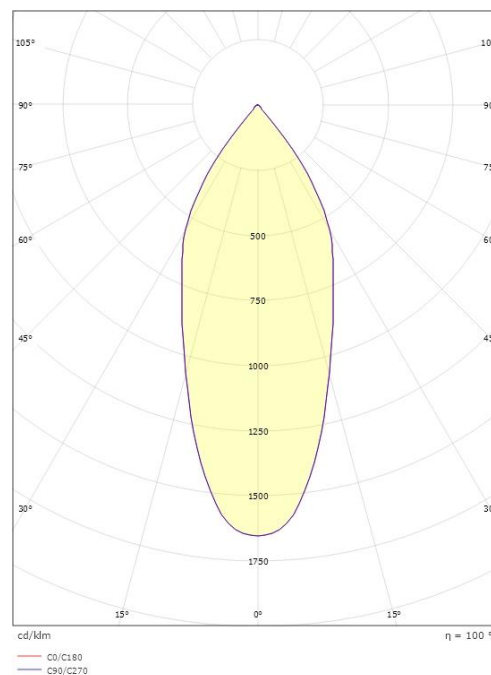

Montering/Tilkobling

Montering: Innfelling, Innendørs / Utendørs
Tilkobling: Hurtigklemme

Dimensjoner

Høyde (mm) H: 52
Diameter (mm) D: 90
Innfellingsdiameter (mm): 83
Avstand til brennbar materiale (mm): 10mm
Vekt (kg) brutto/netto: 0.43 / 0.385

Forpakning

Forpakkingsstørrelse (mm): 130 x 115 x 85

7 0 2 1 9 8 9 0 3 2 3 8 0