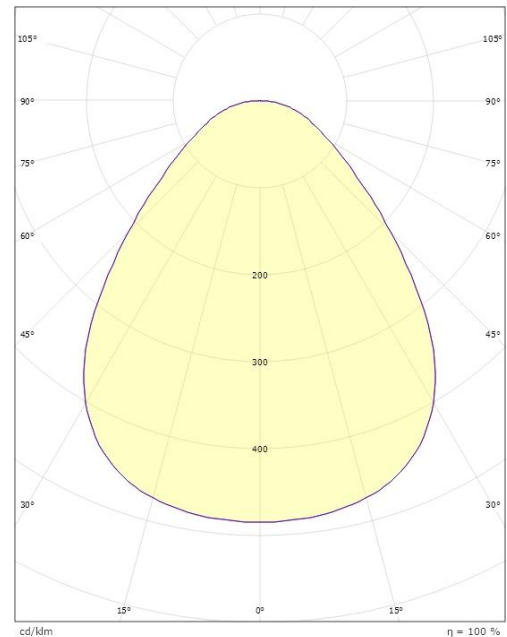

Disc 290

Disc 290 Hvit 2050lm 3000K Ra>80 Sensor Dim

El-nummer: 3000529
EAN: 7021986060386
SG artikkelnr: 606038

Elektrisk

System effekt (W): 17W
Spennning: 220-240V
Maks. armaturer per sikring: B10: 19, B16: 30, C10: 31, C16: 51

Materialer og overflater

Materiale: Aluminium
Farge: Hvit
Avskjermingsmateriale: Akryl (PMMA)

Montering/Tilkobling

Montering: Utenpåliggende, Innendørs
Tilkobling: Hurtigklemme

Dimensjoner

Høyde (mm) H: 55
Diameter (mm) D: 288
Vekt (kg) brutto/netto: 2.005 / 1.846

Forpakning

Forpakkingsstørrelse (mm): 308 x 303 x 60

cd/kdm
C0/C180
C90/C270
η = 100 %

7 021986060386