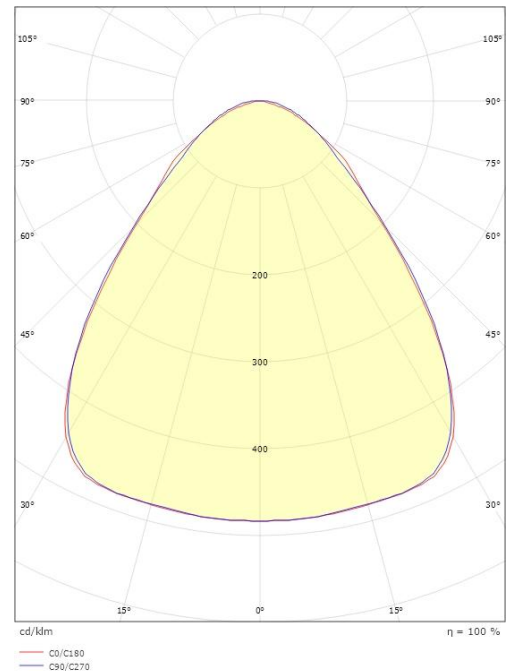

### Dimensjoner

Lengde (mm) L: 1552  
Bredde (mm) W: 134  
Høyde (mm) H: 72  
Vekt (kg) brutto/netto: 4.1 / 3.8

### Forpakning

Forpakkingsstørrelse (mm): 1596 x 76 x 148

7 0 2 1 9 8 6 0 7 0 1 2 5