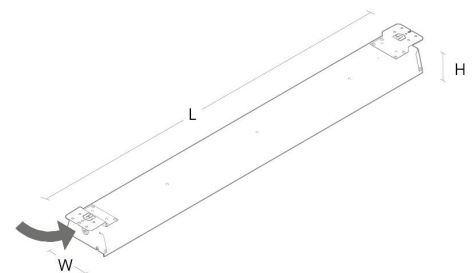

Arena Eco

Arena Eco 1500 Wide 10960lm 4000K Ra>80 Ikke dimbar

El-nummer: 3309284
EAN: 7021986070125
SG artikkelnr: 607012

Elektrisk

System effekt (W): 76W
Spennning: 220-240V
Maks. armaturer per sikring: B10: 18, B16: 30, C10: 31, C16: 51
PE Lekkasje strøm (mA): 0.22

Lysteknikk

Type lyskilde: LED
Effektiv lysstrøm (lm): 10960lm
Lysutbytte: 144 lm/W
Farge temperatur: 4000K
Fargegjengivelse (Ra/CRI): Ra>80
MacAdams faktor: SDCM: 3
Levetid: L80/B20>100.000
Levetid: L90>50.000
Lysstråling: Direkte
Lysspredning: 90°
UGR: UGR<25
Fotobiologisk sikkerhet: RG 1

Styring

Styring: Ikke dimbar

Beskyttelse

Isolasjonsklasse: Klasse I
IK Klasse: IK10
IP Klasse: IP23

Energi og godkjenning

Inneholder lyskilde med energiklasse: C
Breeam: Oppfyller Hea 01 krav til flimmerfri belysning (In-Use: Hea 05)

Materialer og overflater

Materiale: Stål
Avskjermingens materiale: Akryl (PMMA)

Montering/Tilkobling

Montering: Utenpåliggende, Innendørs
Modul: 1500
Tilkobling: 5 pol hurtigklemme med 5x2,5mm² gjennomgangskobling

Dimensjoner

Lengde (mm) L: 1552
Bredde (mm) W: 134
Høyde (mm) H: 72
Vekt (kg) brutto/netto: 4.1 / 3.8

Forpakning

Forpakkingsstørrelse (mm): 1596 x 76 x 148

7 0 2 1 9 8 6 0 7 0 1 2 5