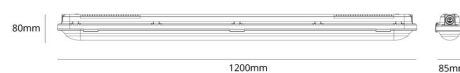

Materialer og overflater

Materiale: UV-stabilisert polykarbonat
Farge: Grå
Avskjermingens materiale: UV-stabilisert polykarbonat

Montering/Tilkobling

Montering: Utenpåliggende, Innendørs
Modul: 1200
Tilkobling: 3 pol hurtigklemme med 3x2,5mm² gjennomgangskobling

Dimensjoner

Lengde (mm) L: 1200
Bredde (mm) W: 85
Høyde (mm) H: 80
Vekt (kg) brutto/netto: 1.65 / 1.5

Forpakning

Forpakkingsstørrelse (mm): 1225 x 85 x 90

cd/km
C0/C180
C90/C270

7 0 2 1 9 8 1 2 0 0 3 1 2