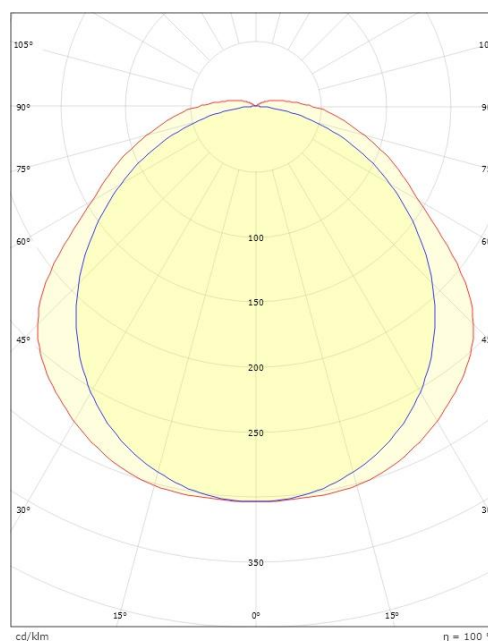

Dimensjoner

Lengde (mm) L: 1200
Bredde (mm) W: 85
Høyde (mm) H: 80
Vekt (kg) brutto/netto: 1.65 / 1.5

Forpakning

Forpakkingsstørrelse (mm): 1225 x 85 x 90

cd/km
C0/C180
C90/C270

7 0 2 1 9 8 1 2 0 0 3 1 2