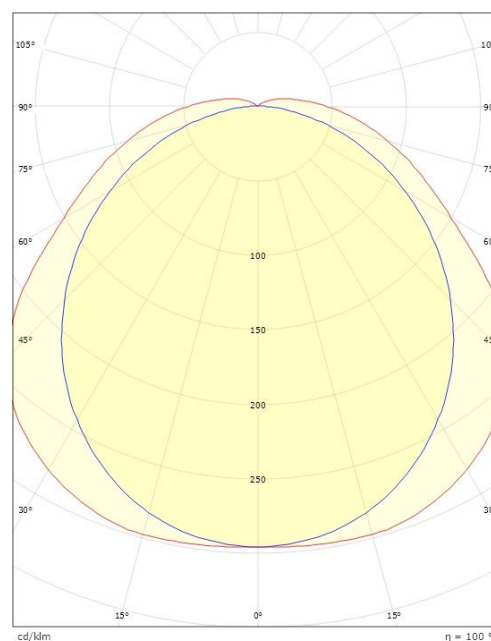

Tysnes 66

Tysnes 66 650 Grå 2060lm 4000K Ra>80 Ikke dimbar

El-nummer: 3305035
EAN: 7021981200305
SG artikkelnr: 120030

Elektrisk

System effekt (W): 14W
Spenning: 220-240V
Maks. armaturer per sikring: B10: 40, B16: 60, C10: 40, C16: 60
PE Lekkasje strøm (mA): 0.21

Lysteknikk

Type lyskilde: LED
Effektiv lysstrøm (lm): 2060lm
Lysutbytte: 147 lm/W
Farge temperatur: 4000K
Fargegjengivelse (Ra/CRI): Ra>80
MacAdams faktor: SDCM: 3
Levetid: L80/B20>100.000
Levetid: L90>50.000
Minimum omgivelsestemperatur: -25°C
Lysstråling: Direkte
Optikk: Opal
Lysspredning: 121°
UGR: UGR<25
Synlig flimmer (PstLM): 0.19
Stroboskopisk flimmer (SVM): 0.02
Fotobiologisk sikkerhet: RG 0

Styring

Styring: Ikke dimbar

Beskyttelse

Isolasjonsklasse: Klasse I
IK Klasse: IK10
IP Klasse: IP66
Glødetrådtestet: 850°C - 30s

Energi og godkjenning

Inneholder lyskilde med energiklasse: C
Breeam: Oppfyller Hea 01 krav til flimmerfri belysning (In-Use: Hea 05)
Næringsmiddelgodkjent (IFS og HACCP): Ja

Materialer og overflater

Materiale: UV-stabilisert polykarbonat
Farge: Grå
Avskjermingens materiale: UV-stabilisert polykarbonat

Montering/Tilkobling

Montering: Utenpåliggende, Innendørs
Modul: 650
Tilkobling: Hurtigklemme

Dimensjoner

Lengde (mm) L: 650
Bredde (mm) W: 85
Høyde (mm) H: 80
Vekt (kg) brutto/netto: 0.9 / 0.8

Forpakning

Forpakkingsstørrelse (mm): 680 x 85 x 90

cd/klm
— C0/C180
— C90/C270

7 0 2 1 9 8 1 2 0 0 3 0 5