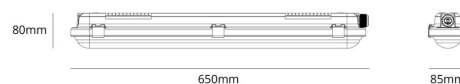

cd/klm
— C0/C180
— C90/C270