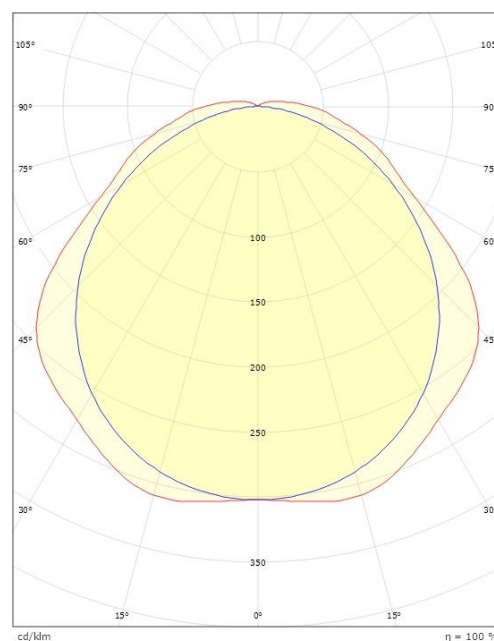

Dimensjoner

Lengde (mm) L: 1500
Bredde (mm) W: 85
Høyde (mm) H: 80
Vekt (kg) brutto/netto: 1.95 / 1.75

Forpakning

Forpakkingsstørrelse (mm): 1525 x 85 x 90

cd/km
C0/C180
C90/C270

7 0 2 1 9 8 1 2 0 0 3 2 9