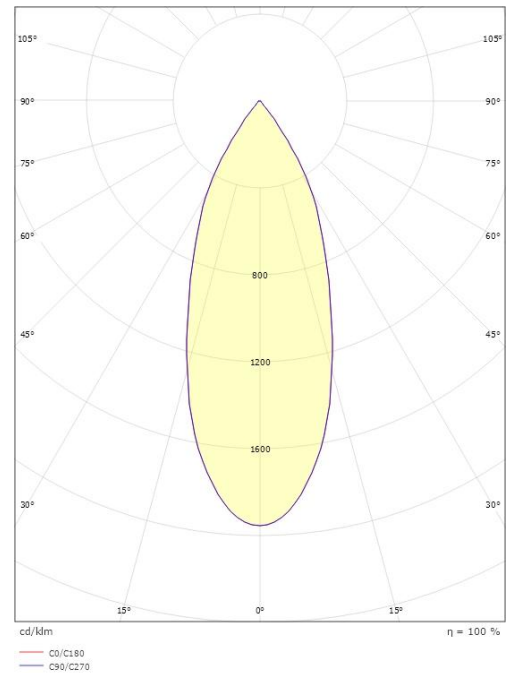

Tube Micro R

Tube Micro R Hvit 680lm 2700K Ra 98 DALI-2

El-nummer: 3209008
EAN: 7021983207500
SG artikkelnr: 320750

Elektrisk

System effekt (W): 15W
Spennning: 220-240V
Frekvens (Hz): 50/60Hz

Lysteknikk

Type lyskilde: LED
Effektiv lysstrøm (lm): 680lm
Lysutbytte: 45 lm/W
Farge temperatur: 2700K
Fargegjengivelse (Ra/CRI): Ra 98
MacAdams faktor: SDCM: 2
Levetid: L90/B10 > 100.000
Lysstråling: Direkte
Optikk: Reflektor
Lysspredning: 36°

Dimensjoner

Lengde (mm) L: 135
Bredde (mm) W: 39
Høyde (mm) H: 135
Innfellingsdiameter (mm): 83
Avstand til brennbart materiale (mm): 10mm
Vekt (kg) brutto/netto: 0.8 / 0.478

Forpakning

Forpakkingsstørrelse (mm): 215 x 100 x 105