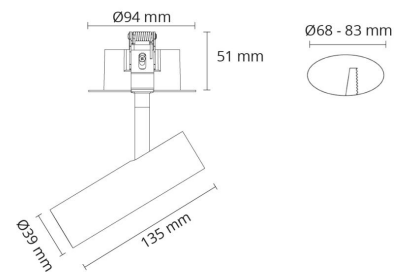

Materialer og overflater

Materiale: Aluminium
Farge: Hvit RAL 9003
Avskjermingens materiale: UV-stabilisert polykarbonat

Montering/Tilkobling

Montering: Innfelling, Innendørs
Tilkobling: 5 pol Linect / hurtigklemme

Dimensjoner

Lengde (mm) L: 135
Bredde (mm) W: 39
Høyde (mm) H: 135
Innfellingsdiameter (mm): 83
Avstand til brennbart materiale (mm): 10mm
Vekt (kg) brutto/netto: 0.8 / 0.478

Forpakning

Forpakkingsstørrelse (mm): 215 x 100 x 105