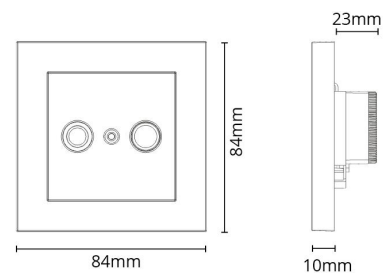

### Montering/Tilkobling

Ramme: inkludert 1x1  
Montering: Innendørs

### Dimensjoner

Lengde (mm) L: 84  
Bredde (mm) W: 84  
Høyde (mm) H: 33  
Vekt (kg) brutto/netto: 0.128 / 0.036

### Forpakning

Forpakkingsstørrelse (mm): 84 x 84 x 33  
Pakningsantall: 6

7 0 2 1 9 8 7 8 9 0 1 1 1