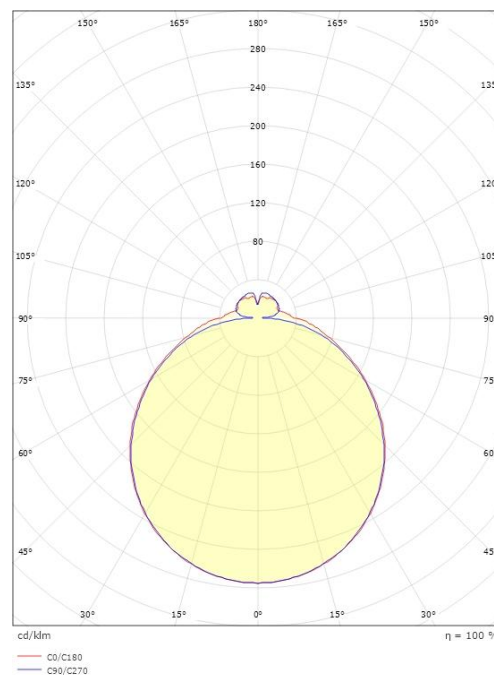

Safir Hvit 900lm 3000K Ra>80 Faseavsnitt

El-nummer: 3101252
EAN: 7021985971041
SG artikkelnr: 597104

Elektrisk

System effekt (W): 7.5W
Spenning: 220-240V
Maks. armaturer per sikring: B10: 19, B16: 30, C10: 31, C16: 51

Lysteknikk

Type lyskilde: LED
Effektiv lysstrøm (lm): 900lm
Lysutbytte: 120 lm/W
Farge temperatur: 3000K
Fargegjengivelse (Ra/CRI): Ra>80
MacAdams faktor: SDCM: 3
Levetid: L70/B20>100.000
Levetid: L80/B20>75.000
Lysstråling: Direkte
Lysspredning: 118°
UGR: UGR<22

Styring

Styring: Faseavsnitt

Beskyttelse

Isolasjonsklasse: Klasse I
IP Klasse: IP20

Energi og godkjenning

Inneholder lyskilde med energiklasse: C
Breeam: Oppfyller Hea 01 krav til flimmerfri
belysning (In-Use: Hea 05)
Byggvarubedømming: Ja
Sunda Hus: B

Materialer og overflater

Materiale: Aluminium
Farge: Hvit RAL 9003
Avskjermingens materiale: Akryl (PMMA)

Montering/Tilkobling

Montering: Utenpåliggende, Innendørs
Tilkobling: Hurtigklemme

Dimensjoner

Bredde (mm) W: 270
Høyde (mm) H: 314
Dybde (D): 88
Vekt (kg) brutto/netto: 2.4 / 2.02

Forpakning

Forpakkingsstørrelse (mm): 325 x 280 x 100

7 0 2 1 9 8 5 9 7 1 0 4 1