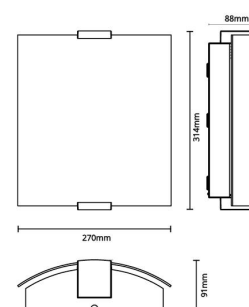

Materialer og overflater

Materiale: Aluminium
 Farge: Hvit RAL 9003
 Avskjermingens materiale: Akryl (PMMA)

Montering/Tilkobling

Montering: Utenpåliggende, Innendørs
 Tilkobling: Hurtigklemme

Dimensjoner

Bredde (mm) W: 270
 Høyde (mm) H: 314
 Dybde (D): 88
 Vekt (kg) brutto/netto: 2.4 / 2.02

Forpakning

Forpakkingsstørrelse (mm): 325 x 280 x 100

7 0 2 1 9 8 5 9 7 1 0 4 1