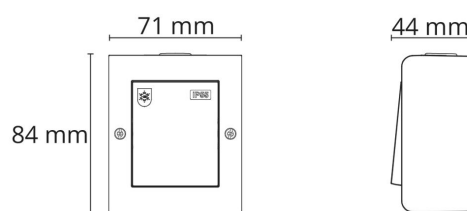

Bryter påvegg utendørs IP55

Bryter påvegg Hvit IP55

El-nummer: 1401269
EAN: 7021987658018
SG artikkelnr: 76580

Elektrisk

Spenning: 250V
Merkestrøm: 16A
Brytestrøm for lysrør: 10A

Beskyttelse

IP Klasse: IP55

Materialer og overflater

Materiale: Polycarbonat (PC)
Farge: Hvit RAL 9003
Halogenfri: Ja

Montering/Tilkobling

Ramme: komplett
Montering: Innendørs / Utendørs

Dimensjoner

Lengde (mm) L: 84
Bredde (mm) W: 71
Høyde (mm) H: 44
Vekt (kg) brutto/netto: 0.116 / 0.115

Forpakning

Forpakkingsstørrelse (mm): 84 x 71 x 44
Pakningsantall: 6

7 0 2 1 9 8 7 6 5 8 0 1 8