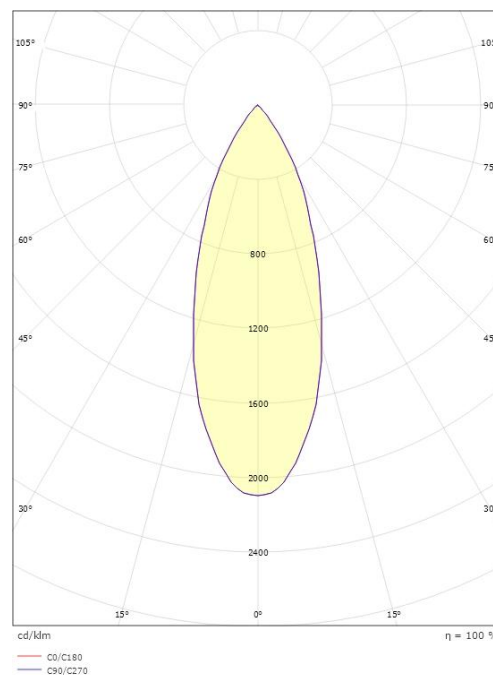

Lengde (mm) L: 135
Bredde (mm) W: 39
Høyde (mm) H: 135
Vekt (kg) brutto/netto: 0.31 / 0.25

Forpakning

Forpakkingsstørrelse (mm): 135 x 39 x 135

7 0 2 1 9 8 3 2 0 8 7 2 9