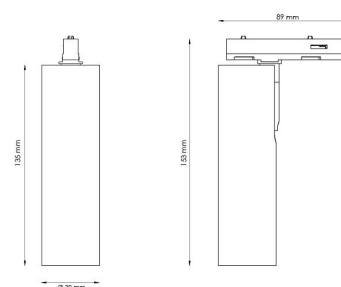

Materialer og overflater

Materiale: Aluminium
Avskjermings materiale: UV-stabilisert polykarbonat

Montering/Tilkobling

Montering: Utenpåliggende, Innendørs
Tilkobling: Zip skinne (adapter inkludert)

Dimensjoner

Lengde (mm) L: 135
Bredde (mm) W: 39
Høyde (mm) H: 135
Vekt (kg) brutto/netto: 0.31 / 0.25

Forpakning

Forpakkingsstørrelse (mm): 135 x 39 x 135

7 0 2 1 9 8 3 2 0 8 7 2 9