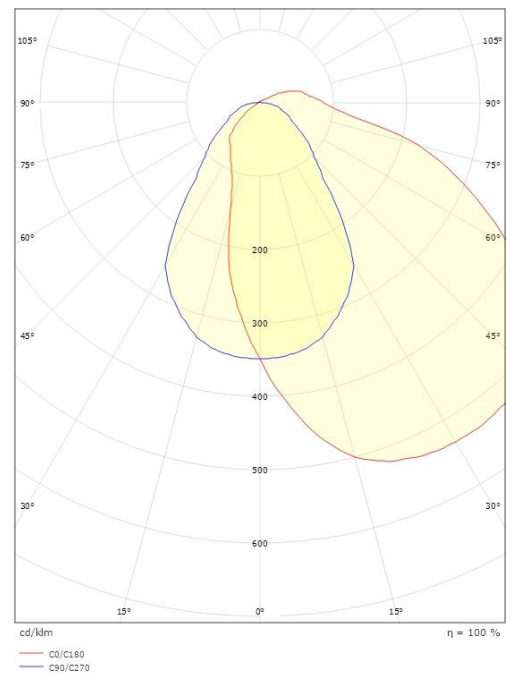

Linus LED

Linus LED Hvit 1810lm 3000K Ra>80 Ikke dimbar

El-nummer: 3329682
EAN: 5703821162678
SG artikkelnr: 8246078759

Elektrisk

System effekt (W): 14W
Spennning: 220-240V
Maks. armaturer per sikring: B10: 19, B16: 30, C10: 31, C16: 51
PE Lekkasje strøm (mA): 0.55

Lysteknikk

Type lyskilde: LED
Effektiv lysstrøm (lm): 1810lm
Lysutbytte: 129 lm/W
Farge temperatur: 3000K
Fargegjengivelse (Ra/CRI): Ra>80
MacAdams faktor: SDCM: 3
Levetid: L90/B10>70.000
Levetid: L94>50.000
Lysstråling: Direkte/Indirekte 97/3%
Optikk: Linse C, prismatic conical

Styring

Styring: Ikke dimbar

Beskyttelse

Isolasjonsklasse: Klasse I
IP Klasse: IP20

Energi og godkjenning

Inneholder lyskilde med energiklasse: C
Breeam: Oppfyller Hea 01 krav til flimmerfri belysning (In-Use: Hea 05)
Byggvarubedømming: Ja
Sunda Hus: B

Materialer og overflater

Materiale: stålplate
Farge: Hvit Reflektorhvit glans 25
Avskjermingens materiale: Akryl (PMMA)

Montering/Tilkobling

Montering: Utenpåliggende, Innendørs
Tilkobling: Hurtigklemme

Dimensjoner

Lengde (mm) L: 1170
Bredde (mm) W: 123
Høyde (mm) H: 90
Vekt (kg) brutto/netto: 4.3 / 4.1

Forpakning

Forpakkingsstørrelse (mm): 1260 x 160 x 100

5 7 0 3 8 2 1 1 6 2 6 7 8