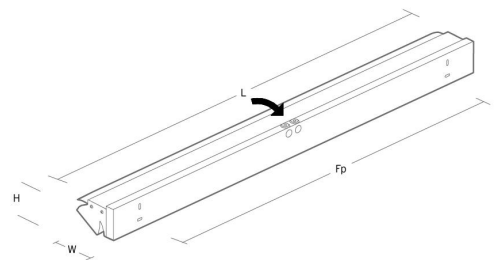

Linus LED

Linus LED Hvit 1810lm 3000K Ra>80 Ikke dimbar

El-nummer: 3329682
EAN: 5703821162678
SG artikkelnr: 8246078759

Elektrisk

System effekt (W): 14W
Spennning: 220-240V
Maks. armaturer per sikring: B10: 19, B16: 30, C10: 31, C16: 51
PE Lekkasje strøm (mA): 0.55

Lysteknikk

Type lyskilde: LED
Effektiv lysstrøm (lm): 1810lm
Lysutbytte: 129 lm/W
Farge temperatur: 3000K
Fargegjengivelse (Ra/CRI): Ra>80
MacAdams faktor: SDCM: 3
Levetid: L90/B10>70.000
Levetid: L94>50.000
Lysstråling: Direkte/Indirekte 97/3%
Optikk: Linse C, prismatic conical

Styring

Styring: Ikke dimbar

Beskyttelse

Isolasjonsklasse: Klasse I
IP Klasse: IP20

Energi og godkjenning

Inneholder lyskilde med energiklasse: C
Breeam: Oppfyller Hea 01 krav til flimmerfri belysning (In-Use: Hea 05)
Byggvarubedømming: Ja
Sunda Hus: B

Materialer og overflater

Materiale: stålplate
Farge: Hvit Reflektorhvit glans 25
Avskjermingens materiale: Akryl (PMMA)

Montering/Tilkobling

Montering: Utenpåliggende, Innendørs
Tilkobling: Hurtigklemme

Dimensjoner

Lengde (mm) L: 1170
Bredde (mm) W: 123
Høyde (mm) H: 90
Vekt (kg) brutto/netto: 4.3 / 4.1

Forpakning

Forpakkingsstørrelse (mm): 1260 x 160 x 100

5 7 0 3 8 2 1 1 6 2 6 7 8