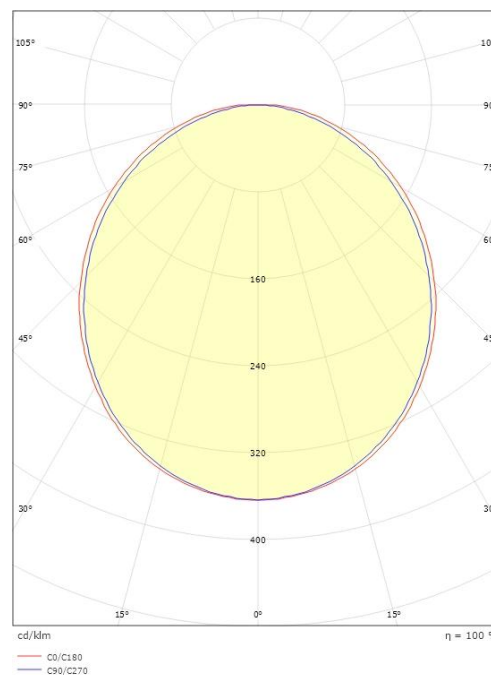

SlimLine Pro

SlimLine Pro 570 Sort 830lm 3000K Ra>90

El-nummer: 3205461
EAN: 7021983912732
SG artikkelnr: 391273

Elektrisk

System effekt (W): 6.5W
Spenning: 24V

Lysteknikk

Type lyskilde: LED
Effektiv lysstrøm (lm): 830lm
Lysutbytte: 128 lm/W
Farge temperatur: 3000K
Fargegjengivelse (Ra/CRI): Ra>90
MacAdams faktor: SDCM: 3
Levetid: L70/B50>50.000
Lysstråling: Direkte
Optikk: Opal
Lysspredning: 110°
Fotobiologisk sikkerhet: RG 0

Montering/Tilkobling

Montering: Utenpåliggende, Innendørs
Modul: 570

Dimensjoner

Lengde (mm) L: 570
Bredde (mm) W: 17
Høyde (mm) H: 7
Vekt (kg) brutto/netto: 0.113 / 0.093

Forpakning

Forpakkingsstørrelse (mm): 618 x 21 x 11

7 0 2 1 9 8 3 9 1 2 7 3 2