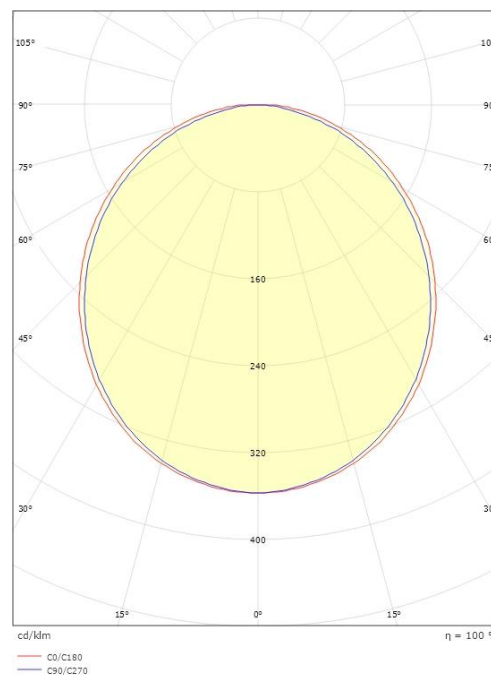

### Dimensjoner

Lengde (mm) L: 570  
Bredde (mm) W: 17  
Høyde (mm) H: 7  
Vekt (kg) brutto/netto: 0.113 / 0.093

### Forpakning

Forpakkingsstørrelse (mm): 618 x 21 x 11

7 0 2 1 9 8 3 9 1 2 7 2 5