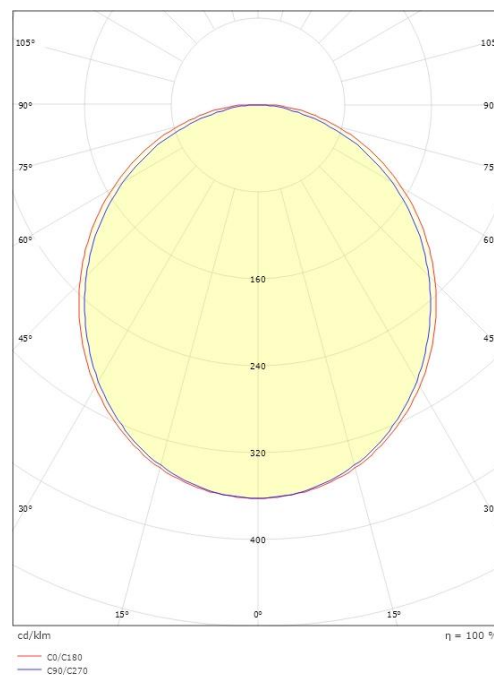

Montering/Tilkobling

Montering: Utenpåliggende, Innendørs
Modul: 270

Dimensjoner

Lengde (mm) L: 270
Bredde (mm) W: 17
Høyde (mm) H: 7
Vekt (kg) brutto/netto: 0.07 / 0.05

Forpakning

Forpakkingsstørrelse (mm): 318 x 21 x 11

7 0 2 1 9 8 3 9 1 2 7 0 1