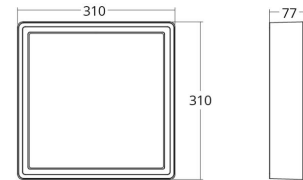

Lysteknikk

Type lyskilde: LED
Effektiv lysstrøm (lm): 2090lm
Lysutbytte: 110 lm/W
Farge temperatur: 3000K
Fargegjengivelse (Ra/CRI): Ra>80
MacAdams faktor: SDCM: 3
Levetid: L70/B20>100.000
Levetid: L80/B20>75.000
Lysstråling: Direkte
Optikk: Opal
Lysspredning: 110°
Fotobiologisk sikkerhet: RG 0