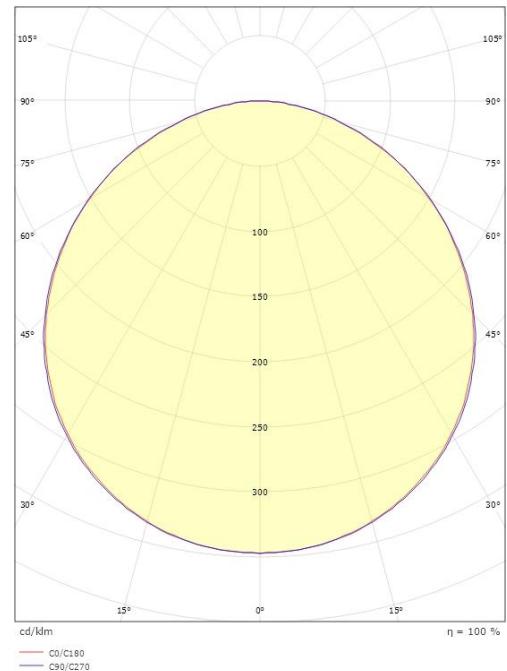

Dimensjoner

Lengde (mm) L: 310
Bredde (mm) W: 310
Høyde (mm) H: 77
Vekt (kg) brutto/netto: 3.65 / 3.45

Forpakning

Forpakkingsstørrelse (mm): 318 x 318 x 92

7 0 2 1 9 8 6 0 5 3 5 3 1