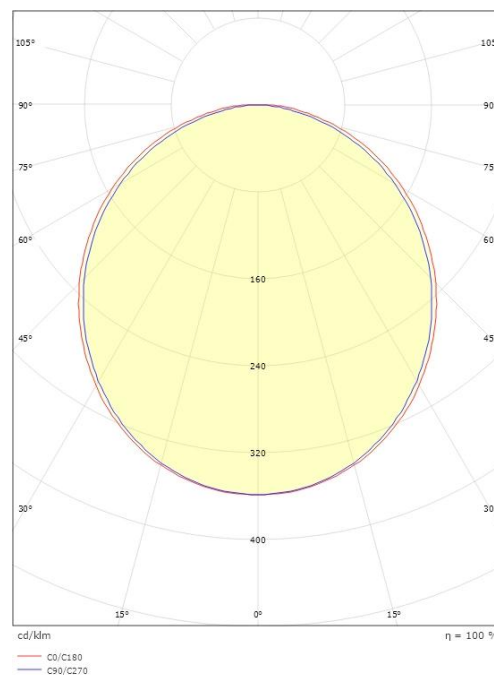

Montering/Tilkobling

Montering: Utenpåliggende, Innendørs
Modul: 170

Dimensjoner

Lengde (mm) L: 170
Bredde (mm) W: 17
Høyde (mm) H: 7
Vekt (kg) brutto/netto: 0.04 / 0.026

Forpakning

Forpakkingsstørrelse (mm): 240 x 21 x 11

7 0 2 1 9 8 3 9 1 2 7 7 0