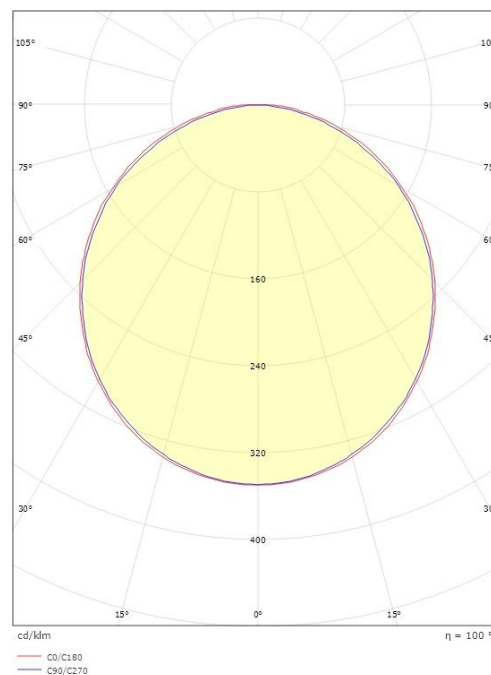

Montering/Tilkobling

Montering: Utenpåliggende, Innendørs
Modul: 870

Dimensjoner

Lengde (mm) L: 870
Bredde (mm) W: 17
Høyde (mm) H: 7
Vekt (kg) brutto/netto: 0.156 / 0.13

Forpakning

Forpakkingsstørrelse (mm): 918 x 21 x 11