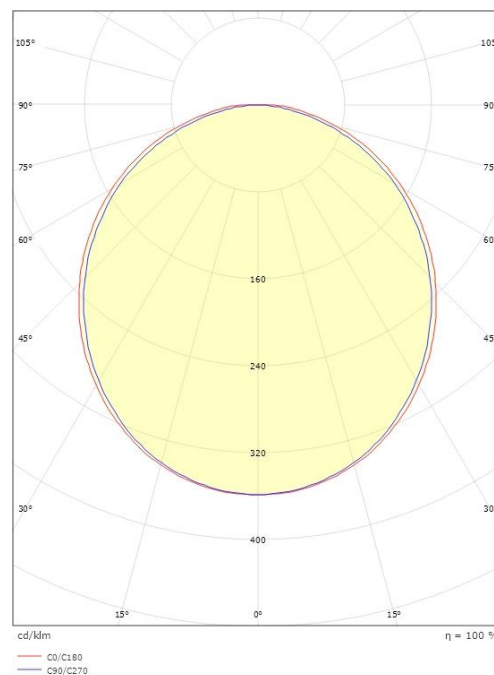

SlimLine Pro

SlimLine Pro 170 Sort 280lm 2700K Ra>90

El-nummer: 3205464
EAN: 7021983912763
SG artikkelnr: 391276

Elektrisk

System effekt (W): 1.9W
Spenning: 24V

Lysteknikk

Type lyskilde: LED
Effektiv lysstrøm (lm): 280lm
Lysutbytte: 147 lm/W
Farge temperatur: 2700K
Fargegjengivelse (Ra/CRI): Ra>90
MacAdams faktor: SDCM: 3
Levetid: L70/B50>50.000
Lysstråling: Direkte
Optikk: Opal
Lysspredning: 110°
Fotobiologisk sikkerhet: RG 0

Montering/Tilkobling

Montering: Utenpåliggende, Innendørs
Modul: 170

Dimensjoner

Lengde (mm) L: 170
Bredde (mm) W: 17
Høyde (mm) H: 7
Vekt (kg) brutto/netto: 0.04 / 0.026

Forpakning

Forpakkingsstørrelse (mm): 240 x 21 x 11

7 0 2 1 9 8 3 9 1 2 7 6 3