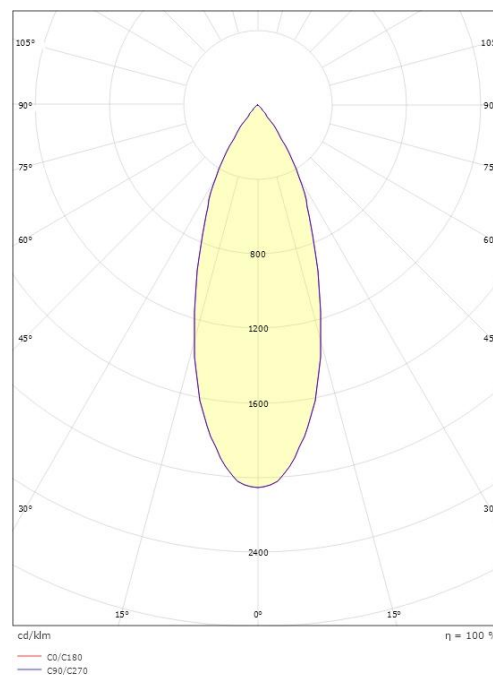

Zip Tube Micro

Zip Tube Micro Sort 360lm 2700K Ra 98 Faseavsnitt

El-nummer: 3203650
EAN: 7021983206046
SG artikkelnr: 320604

Elektrisk

System effekt (W): 7W
Spennning: 220-240V
Maks. armaturer per sikring: B10: 180, B16: 290, C10: 180, C16: 290

Lysteknikk

Type lyskilde: LED
Effektiv lysstrøm (lm): 360lm
Lysutbytte: 51 lm/W
Farge temperatur: 2700K
Fargegjengivelse (Ra/CRI): Ra 98
MacAdams faktor: SDCM: 2
Levetid: L90/B10>50.000
Lysstråling: Direkte
Optikk: Reflektor medium
Lysspredning: 40°
UGR: UGR<19

Styring

Styring: Faseavsnitt

Beskyttelse

Isolasjonsklasse: Klasse II
IP Klasse: IP20

Energi og godkjenning

Inneholder lyskilde med energiklasse: F
Breeam: Oppfyller Hea 01 krav til flimmerfri belysning (In-Use: Hea 05)

Materialer og overflater

Materiale: Aluminium
Farge: Sort RAL 9004
Avskjermingens materiale: UV-stabilisert polykarbonat

Montering/Tilkobling

Montering: Utenpåliggende, Innendørs
Tilkobling: Zip skinne (adapter inkludert)

Dimensjoner

Lengde (mm) L: 135
Bredde (mm) W: 39
Høyde (mm) H: 135
Vekt (kg) brutto/netto: 0.3 / 0.25

Forpakning

Forpakkingsstørrelse (mm): 135 x 39 x 135

7 0 2 1 9 8 3 2 0 6 0 4 6