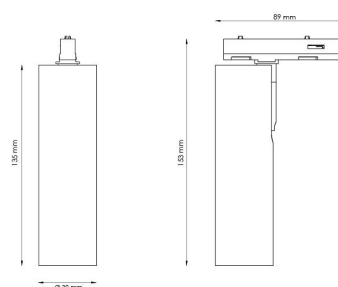

### Montering/Tilkobling

Montering: Utenpåliggende, Innendørs  
Tilkobling: Zip skinne (adapter inkludert)

### Dimensjoner

Lengde (mm) L: 135  
Bredde (mm) W: 39  
Høyde (mm) H: 135  
Vekt (kg) brutto/netto: 0.3 / 0.25

### Forpakning

Forpakkingsstørrelse (mm): 135 x 39 x 135

7 0 2 1 9 8 3 2 0 6 0 4 6