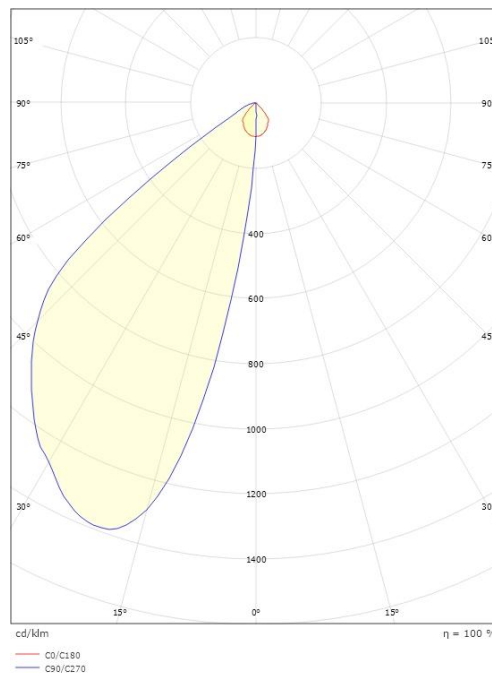

Materialer og overflater

Materiale: Aluminium
Farge: Sort RAL 9004
Avskjermingens materiale: Herdet glass

Montering/Tilkobling

Montering: Utendørs
Tilkobling: Hurtigklemme

Dimensjoner

Bredde (mm) W: 180
Høyde (mm) H: 600
Dybde (D): 100
Vekt (kg) brutto/netto: 2.28 / 1.9

Forpakning

Forpakkingsstørrelse (mm): 615 x 188 x 108

7 0 2 1 9 8 9 1 4 1 0 5 1