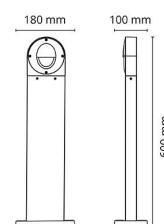

Materialer og overflater

Materiale: Aluminium
Farge: Sort RAL 9004
Avskjermingens materiale: Herdet glass

Montering/Tilkobling

Montering: Utendørs
Tilkobling: Hurtigklemme

Dimensjoner

Bredde (mm) W: 180
Høyde (mm) H: 600
Dybde (D): 100
Vekt (kg) brutto/netto: 2.28 / 1.9

Forpakning

Forpakkingsstørrelse (mm): 615 x 188 x 108

7 0 2 1 9 8 9 1 4 1 0 5 1