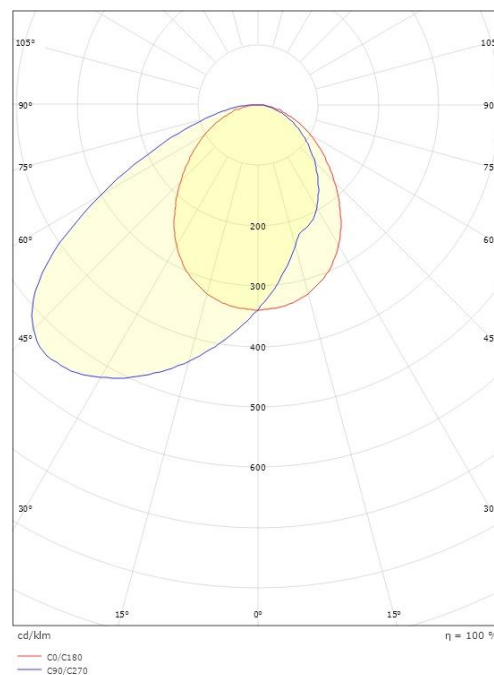

Capella IsoSafe

Capella IsoSafe Hvit 60lm 2700K Ra>80 Faseavsnitt

El-nummer: 3204572
EAN: 7021989120308
SG artikkelnr: 912030

Elektrisk

System effekt (W): 2W
Spenning: 220-240V

Lysteknikk

Type lyskilde: LED
Effektiv lysstrøm (lm): 60lm
Lysutbytte: 30 lm/W
Farge temperatur: 2700K
Fargegjengivelse (Ra/CRI): Ra>80
MacAdams faktor: SDCM: 3
Levetid: L80/B50>50.000
Lysstråling: Direkte/Asymmetrisk

Styring

Styring: Faseavsnitt

Beskyttelse

Isolasjonsklasse: Klasse II
IP Klasse: IP20

Energi og godkjenning

Inneholder lyskilde med energiklasse: G
Breeam: Oppfyller Hea 01 krav til flimmerfri belysning (In-Use: Hea 05)

Materialer og overflater

Materiale: Aluminium
Farge: Hvit RAL 9003

Montering/Tilkobling

Montering: Innfelling, Innendørs
Tilkobling: Hurtigklemme

Dimensjoner

Bredde (mm) W: 90
Høyde (mm) H: 90
Dybde (D): 50
Innfellingsdiameter (mm): 83
Vekt (kg) brutto/netto: 0.294 / 0.245

Forpakning

Forpakkingsstørrelse (mm): 110 x 105 x 80

7 0 2 1 9 8 9 1 2 0 3 0 8