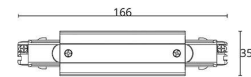

Forpakning

Forpakkingsstørrelse (mm): 166 x 166 x 36