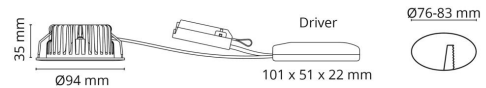

cd/klm
— C0/C180
— C90/C270