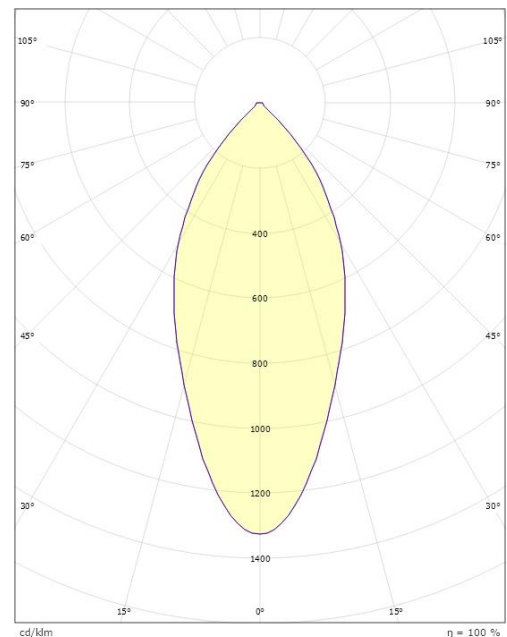

Uniled IsoSafe DimToWarm

UniLED IsoSafe DimToWarm Hvit 560lm 2000-2800K Ra>95 Faseavsnitt

El-nummer: 3100552
EAN: 7021989042112
SG artikkelnr: 904211

Elektrisk

Watt: 6W
System effekt (W): 7.3W
Spenning: 220-240V
Maks. armaturer per sikring: B10: 19, B16: 30, C10: 31, C16: 51

Lysteknikk

Type lyskilde: LED
Effektiv lysstrøm (lm): 560lm
Lysutbytte: 77 lm/W
Farge temperatur: 2000-2800K
Fargegjengivelse (Ra/CRI): Ra>95
MacAdams faktor: SDCM: 3
Levetid: L90/B10>50.000
Lysstråling: Direkte
Optikk: Reflektor
Lysspredning: 42°
UGR: UGR<19

Styring

Styring: Faseavsnitt

Beskyttelse

Isolasjonsklasse: Klasse II SELV
IP Klasse: IP54/IP20

Energi og godkjenning

Inneholder lyskilde med energiklasse: F
Breeam: Oppfyller Hea 01 krav til flimmerfri belysning (In-Use: Hea 05)

Materialer og overflater

Materiale: Aluminium
Farge: Hvit RAL 9003 matt
Avskjermingens materiale: Herdet glass

Montering/Tilkobling

Montering: Innfelling, Innendørs / Utendørs
Tilkobling: Hurtigklemme

Dimensjoner

Høyde (mm) H: 37
Diameter (mm) D: 94
Innfellingsdiameter (mm): 76
Innfellingshøyde (mm): 35
Vekt (kg) brutto/netto: 0.48 / 0.4

Forpakning

Forpakkingsstørrelse (mm): 115 x 100 x 95

cd/klm
— C0/C180
— C90/C270

7 0 2 1 9 8 9 0 4 2 1 1 2