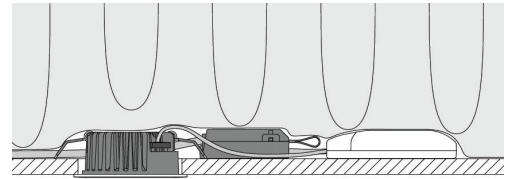

Uniled IsoSafe DimToWarm

UniLED IsoSafe DimToWarm Hvit 560lm 2000-2800K Ra>95 Faseavsnitt

El-nummer: 3100552
EAN: 7021989042112
SG artikkelnr: 904211

Elektrisk

Watt: 6W
System effekt (W): 7.3W
Spenning: 220-240V
Maks. armaturer per sikring: B10: 19, B16: 30, C10: 31, C16: 51

Lysteknikk

Type lyskilde: LED
Effektiv lysstrøm (lm): 560lm
Lysutbytte: 77 lm/W
Farge temperatur: 2000-2800K
Fargegjengivelse (Ra/CRI): Ra>95
MacAdams faktor: SDCM: 3
Levetid: L90/B10>50.000
Lysstråling: Direkte
Optikk: Reflektor
Lysspredning: 42°
UGR: UGR<19

Styring

Styring: Faseavsnitt

Beskyttelse

Isolasjonsklasse: Klasse II SELV
IP Klasse: IP54/IP20

Energi og godkjenning

Inneholder lyskilde med energiklasse: F
Breeam: Oppfyller Hea 01 krav til flimmerfri belysning (In-Use: Hea 05)

Materialer og overflater

Materiale: Aluminium
Farge: Hvit RAL 9003 matt
Avskjermingens materiale: Herdet glass

Montering/Tilkobling

Montering: Innfelling, Innendørs / Utendørs
Tilkobling: Hurtigklemme

Dimensjoner

Høyde (mm) H: 37
Diameter (mm) D: 94
Innfellingsdiameter (mm): 76
Innfellingshøyde (mm): 35
Vekt (kg) brutto/netto: 0.48 / 0.4

Forpakning

Forpakkingsstørrelse (mm): 115 x 100 x 95

cd/klm
— C0/C180
— C90/C270

7 0 2 1 9 8 9 0 4 2 1 1 2