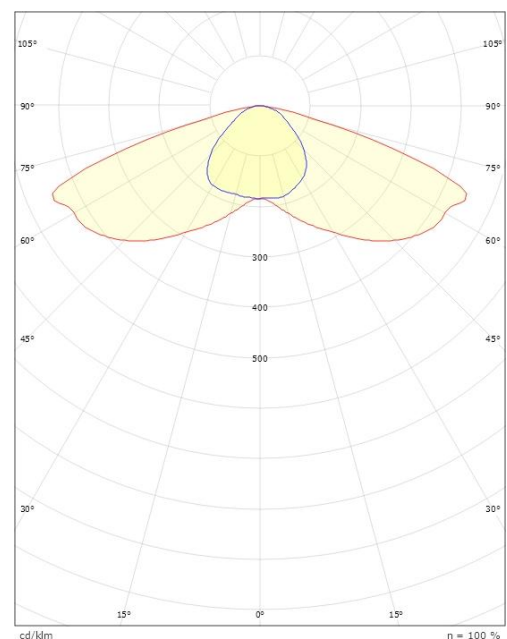

Materiale: Aluminium
 Farge: Grå RAL 7042
 Avskjermingens materiale: Herdet glass

Montering/Tilkobling

Montering: Mast - Side / Topp (Ø42-48/Ø60), Utendørs
 Modul: Linse 1
 Kabel: Kabel 2x1.0mm² 8m, H05RN-F
 Vindprosjisert areal: S=0,0175m² T=0,048m²

Dimensjoner

Lengde (mm) L: 379
 Bredder (mm) W: 168
 Høyde (mm) H: 145
 Vekt (kg) brutto/netto: 4.5 / 3.85

Forpakning

Forpakkingsstørrelse (mm): 485 x 183 x 95

cd/km
 C0/C180
 C90/C270

7 0 2 1 9 8 2 1 2 6 4 4 4