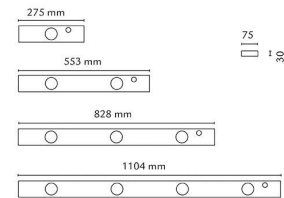

### Montering/Tilkobling

Montering: Utenpåliggende, Innendørs  
 Tilkobling: 4 pol hurtigklemme med  
 4x2,5mm<sup>2</sup> gjennomgangskobling

### Dimensjoner

Lengde (mm) L: 828  
 Bredde (mm) W: 75  
 Høyde (mm) H: 30  
 Vekt (kg) brutto/netto: 1.98 / 1.65

### Forpakning

Forpakkingsstørrelse (mm): 840 x 80 x 40

7 0 2 1 9 8 3 9 1 0 5 3 0