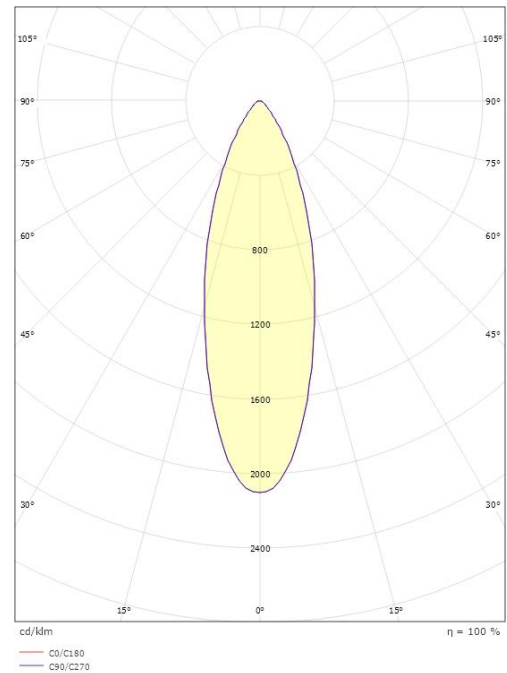

Chef Hvit 1050lm 2700K Ra>90 Faseavsnitt

El-nummer: 3200732
EAN: 7021983910530
SG artikkelnr: 391053

Elektrisk

Watt: 3x5W
System effekt (W): 15W
Spenning: 220-240V

Lysteknikk

Type lyskilde: LED
Effektiv lysstrøm (lm): 1050lm
Lysutbytte: 70 lm/W
Farge temperatur: 2700K
Fargegjengivelse (Ra/CRI): Ra>90
MacAdams faktor: SDCM: 2
Levetid: L70/B50>50.000
Lysstråling: Direkte
Optikk: Linse
UGR: UGR<16

Styring

Styring: Faseavsnitt

Beskyttelse

Isolasjonsklasse: Klasse II
IP Klasse: IP21

Energi og godkjenning

Inneholder lyskilde med energiklasse: G
Oppfyller Hea 01 krav til flimmerfri
belysning (In-Use: Hea 05)
Breeam: Ja
Sunda Hus: C-

Materialer og overflater

Materiale: Stål
Farge: Hvit RAL 9003
Avskjermingens materiale: Akryl (PMMA)

Montering/Tilkobling

Montering: Utenpåliggende, Innendørs
Tilkobling: 4 pol hurtigklemme med
4x2,5mm² gjennomgangskobling

Dimensjoner

Lengde (mm) L: 828
Bredde (mm) W: 75
Høyde (mm) H: 30
Vekt (kg) brutto/netto: 1.98 / 1.65

Forpakning

Forpakkingsstørrelse (mm): 840 x 80 x 40

7 0 2 1 9 8 3 9 1 0 5 3 0