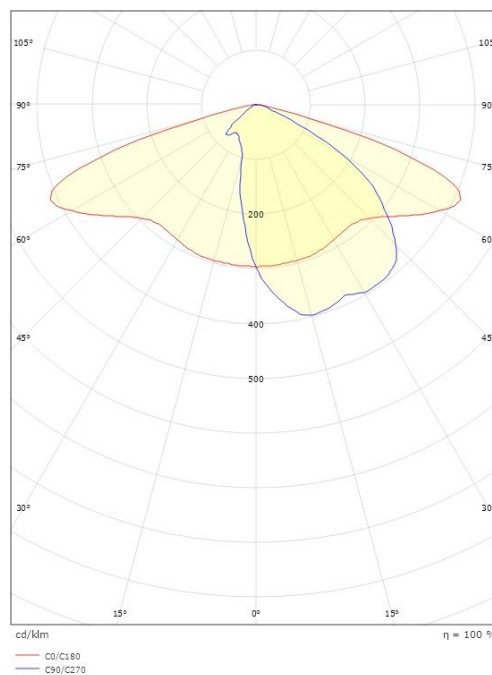

CircLED Multi

CircLED Multi Topp Grå Linse 3, Klasse II 9870lm 4000K Ra>70 Ikke dimbar

El-nummer: 3500531
EAN: 5703821176873
SG artikkelnr: 8246094115

Elektrisk

System effekt (W): 82W
Spennning: 220-240V
Maks. armaturer per sikring: B10: 8, B16: 12, C10: 12, C16: 20

Materialer og overflater

Materiale: Aluminium, trykkstøpt
Farge: Grå struktur 2150 sablé
Avskjermingens materiale: Herdet glass

Montering/Tilkobling

Montering: Mast - topp (Ø60mm), Utendørs
Modul: Topp
Kabel: Kabel 2x1mm² 10m
Vindprosjisert areal: 0,0415m² - Max 6,2 kg

Dimensjoner

Lengde (mm) L: 460
Bredde (mm) W: 390
Høyde (mm) H: 185
Vekt (kg) brutto/netto: 9,2 / 9

Forpakning

Forpakkingsstørrelse (mm): 460 x 390 x 185

5 7 0 3 8 2 1 1 7 6 8 7 3