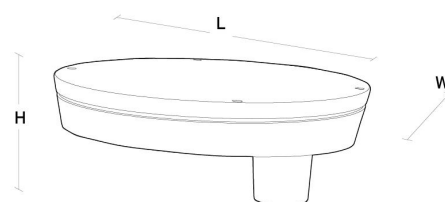

Materialer og overflater

Materiale: Aluminium, trykkstøpt
Farge: Grå struktur 2150 sablé
Avskjermingens materiale: Herdet glass

Montering/Tilkobling

Montering: Mast - topp (Ø60mm), Utendørs
Modul: Topp
Kabel: Kabel 2x1mm² 10m
Vindprosjisert areal: 0,0415m² - Max 6,2 kg

Dimensjoner

Lengde (mm) L: 460
Bredde (mm) W: 390
Høyde (mm) H: 185
Vekt (kg) brutto/netto: 9,2 / 9

Forpakning

Forpakkingsstørrelse (mm): 460 x 390 x 185

5 7 0 3 8 2 1 1 7 6 8 7 3