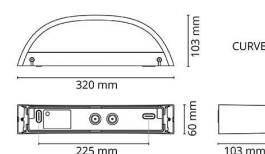

Lysteknikk

Type lyskilde: LED
Effektiv lysstrøm (lm): 550lm
Lysutbytte: 79 lm/W
Farge temperatur: 3000K
Fargegjengivelse (Ra/CRI): Ra>80
MacAdams faktor: SDCM: 3
Levetid: L90/B10>50.000
Levetid: L80/B10>100.000
Lysstråling: Direkte
Optikk: Glas matt
Synlig flimrer (PstLM): 0.06
Stroboskopisk flimrer (SVM): 0.38