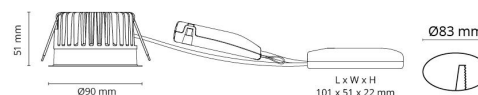

Materialer og overflater

Materiale: Aluminium
Farge: Hvit RAL 9003
Avskjermingens materiale: Herdet glass

Montering/Tilkobling

Montering: Innfelling, Innendørs / Utendørs
Tilkobling: 5 pol Linect / hurtigklemme

Dimensjoner

Høyde (mm) H: 52
Diameter (mm) D: 90
Innfellingsdiameter (mm): 83
Innfellingshøyde (mm): 51
Avstand til brennbart materiale (mm): 10mm
Vekt (kg) brutto/netto: 0,515 / 0,38

Forpakning

Forpakkingsstørrelse (mm): 130 x 115 x 85