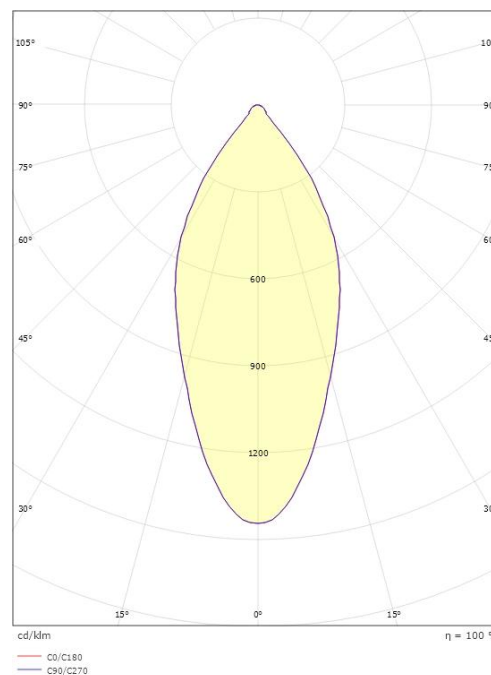

Dimensjoner

Høyde (mm) H: 52
Diameter (mm) D: 90
Innfellingsdiameter (mm): 83
Innfellingshøyde (mm): 51
Avstand til brennbart materiale (mm): 10mm
Vekt (kg) brutto/netto: 0,515 / 0,38

Forpakning

Forpakkingsstørrelse (mm): 130 x 115 x 85