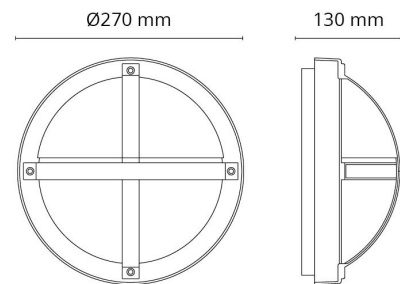

### Dimensjoner

Diameter (mm) D: 270  
Dybde (D): 130  
Vekt (kg) brutto/netto: 2.05 / 1.8

### Forpakning

Forpakkingsstørrelse (mm): 270 x 270 x 130

7 0 2 1 9 8 6 2 3 5 4 0 1