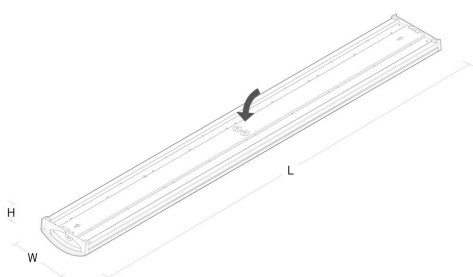

Materialer og overflater

Materiale: Stål, Aluminium
 Farge: Hvit RAL 9003
 Avskjermings materiale: Akryl (PMMA)

Montering/Tilkobling

Montering: Utenpåliggende, Innendørs
 Modul: 1200
 Tilkobling: 5 pol hurtigklemme med 5x2,5mm² kobling fra senter til enden

Dimensjoner

Lengde (mm) L: 1220
 Bredder (mm) W: 151
 Høyde (mm) H: 54
 Vekt (kg) brutto/netto: 3 / 2.5

Forpakning

Forpakkingsstørrelse (mm): 1245 x 160 x 60

7 0 2 1 9 8 1 1 1 7 5 5