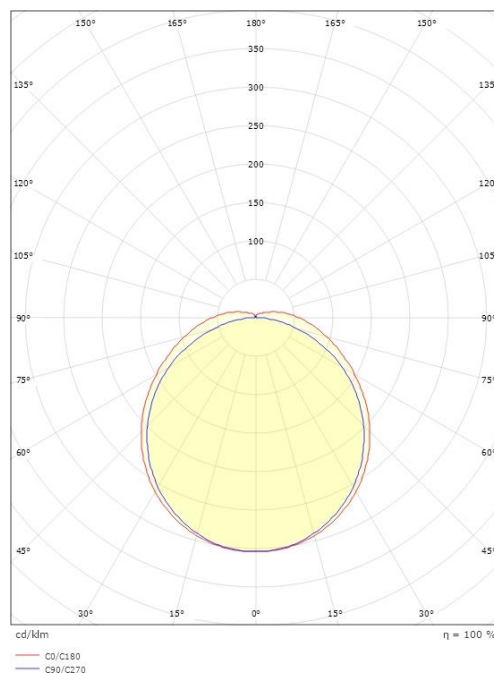

Dimensjoner

Lengde (mm) L: 1220
 Bredder (mm) W: 151
 Høyde (mm) H: 54
 Vekt (kg) brutto/netto: 3 / 2.5

Forpakning

Forpakkingsstørrelse (mm): 1245 x 160 x 60

7 0 2 1 9 8 1 1 1 7 5 5