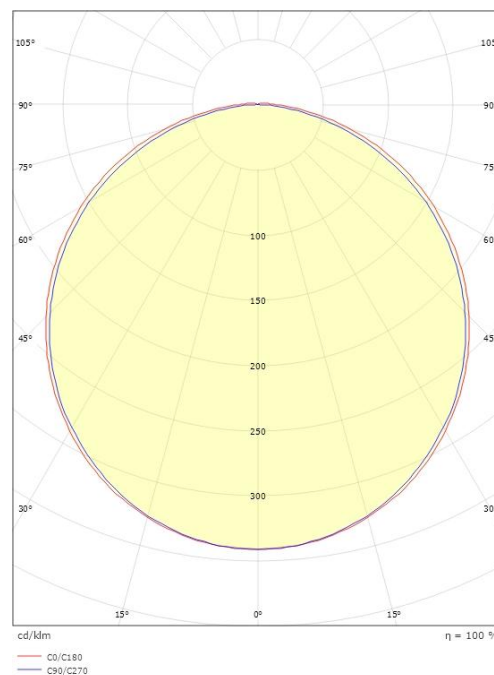

### Dimensjoner

Lengde (mm) L: 270  
Bredde (mm) W: 17  
Høyde (mm) H: 7  
Vekt (kg) brutto/netto: 0.07 / 0.05

### Forpakning

Forpakkingsstørrelse (mm): 294 x 21 x 17

7 0 2 1 9 8 3 9 1 2 2 0 6