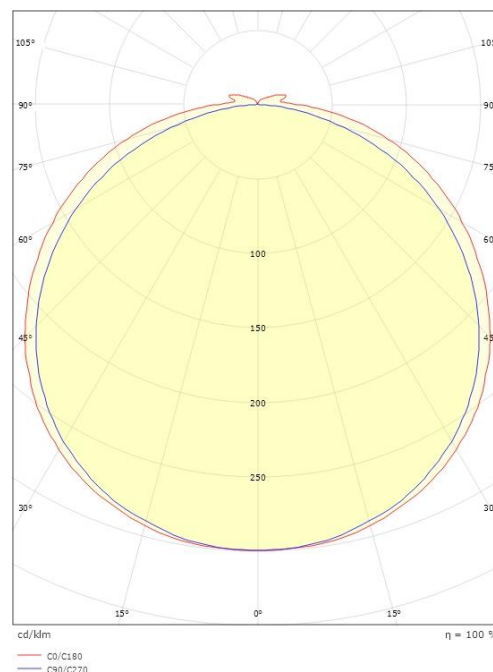

StripLine

StripLine 1,8m 827lm/m 2700K Ra>90

El-nummer: 3201117
EAN: 7021983914019
SG artikkelnr: 391401

Elektrisk

Watt: 9W/m
Spenning: 24V

Lysteknikk

Type lyskilde: LED
Effektiv lysstrøm (lm): 827lm/m
Farge temperatur: 2700K
Fargegjengivelse (Ra/CRI): Ra>90
MacAdams faktor: SDCM: 2
Levetid: L80/B50>100.000
Lysstråling: Direkte
Lysspredning: 120°

Dimensjoner

Lengde (mm) L: 1800
Bredde (mm) W: 12
Høyde (mm) H: 3.2
Vekt (kg) brutto/netto: 0.192 / 0.142

Forpakning

Forpakkingsstørrelse (mm): 143 x 135 x 18

7 0 2 1 9 8 3 9 1 4 0 1 9