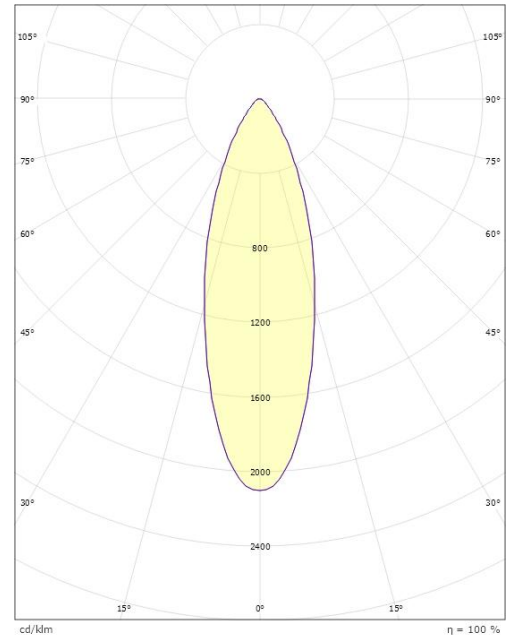

Chef Hvit 1400lm 2700K Ra>90 Faseavsnitt

El-nummer: 3200733
 EAN: 7021983910547
 SG artikkelnr: 391054

Elektrisk

Watt: 4x5W
 System effekt (W): 20W
 Spenning: 220-240V

Lysteknikk

Type lyskilde: LED
 Effektiv lysstrøm (lm): 1400lm
 Lysutbytte: 70 lm/W
 Farge temperatur: 2700K
 Fargegjengivelse (Ra/CRI): Ra>90
 MacAdams faktor: SDCM: 2
 Levetid: L70/B50>50.000
 Lysstråling: Direkte
 Optikk: Linse
 UGR: UGR<16

Dimensjoner

Lengde (mm) L: 1104
 Bredde (mm) W: 75
 Høyde (mm) H: 30
 Vekt (kg) brutto/netto: 2.988 / 2.49

Forpakning

Forpakkingsstørrelse (mm): 1115 x 80 x 40

7 0 2 1 9 8 3 9 1 0 5 4 7