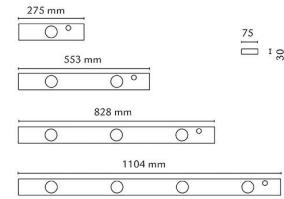

Materialer og overflater

Materiale: Stål
 Farge: Hvit RAL 9003
 Avskjermingens materiale: Akryl (PMMA)

Montering/Tilkobling

Montering: Utenpåliggende, Innendørs
 Tilkobling: 4 pol hurtigklemme med 4x2,5mm² gjennomgangskobling

Dimensjoner

Lengde (mm) L: 1104
 Bredde (mm) W: 75
 Høyde (mm) H: 30
 Vekt (kg) brutto/netto: 2.988 / 2.49

Forpakning

Forpakkingsstørrelse (mm): 1115 x 80 x 40

7 0 2 1 9 8 3 9 1 0 5 4 7