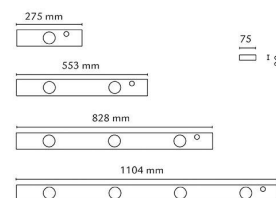

### Dimensjoner

Lengde (mm) L: 275  
 Bredder (mm) W: 75  
 Høyde (mm) H: 30  
 Vekt (kg) brutto/netto: 0.732 / 0.61

### Forpakning

Forpakkingsstørrelse (mm): 290 x 80 x 40

7 0 2 1 9 8 3 9 1 0 5 1 6