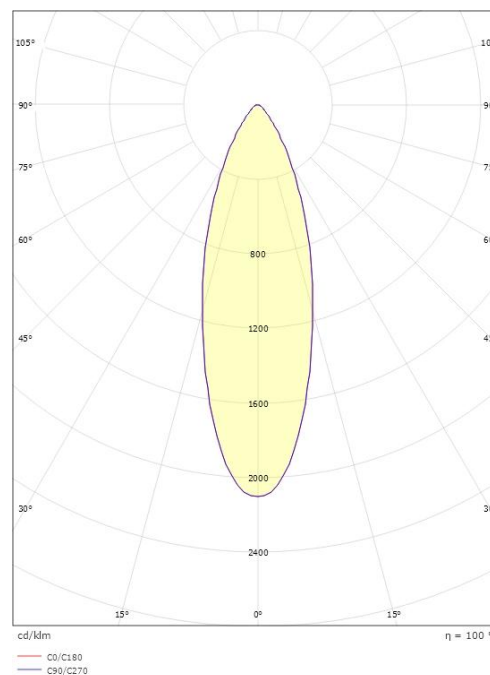

Chef Hvit 350lm 2700K Ra>90 Faseavsnitt

El-nummer: 3200730
EAN: 7021983910516
SG artikkelnr: 391051

Elektrisk

System effekt (W): 5W
Spenning: 220-240V

Lysteknikk

Type lyskilde: LED
Effektiv lysstrøm (lm): 350lm
Lysutbytte: 70 lm/W
Farge temperatur: 2700K
Fargegjengivelse (Ra/CRI): Ra>90
MacAdams faktor: SDCM: 2
Levetid: L70/B50>50.000
Lysstråling: Direkte
Optikk: Linse
UGR: UGR<16

Styring

Styring: Faseavsnitt

Beskyttelse

Isolasjonsklasse: Klasse II
IP Klasse: IP21

Energi og godkjenning

Inneholder lyskilde med energiklasse: G
Oppfyller Hea 01 krav til flimmerfri belysning (In-Use: Hea 05)
Breeam: Ja
Byggvarubedømming: Ja

Materialer og overflater

Materiale: Stål
Farge: Hvit RAL 9003
Avskjermingens materiale: Akryl (PMMA)

Montering/Tilkobling

Montering: Utenpåliggende, Innendørs
Tilkobling: Hurtigklemme

Dimensjoner

Lengde (mm) L: 275
Bredder (mm) W: 75
Høyde (mm) H: 30
Vekt (kg) brutto/netto: 0.732 / 0.61

Forpakning

Forpakkingsstørrelse (mm): 290 x 80 x 40

7 0 2 1 9 8 3 9 1 0 5 1 6