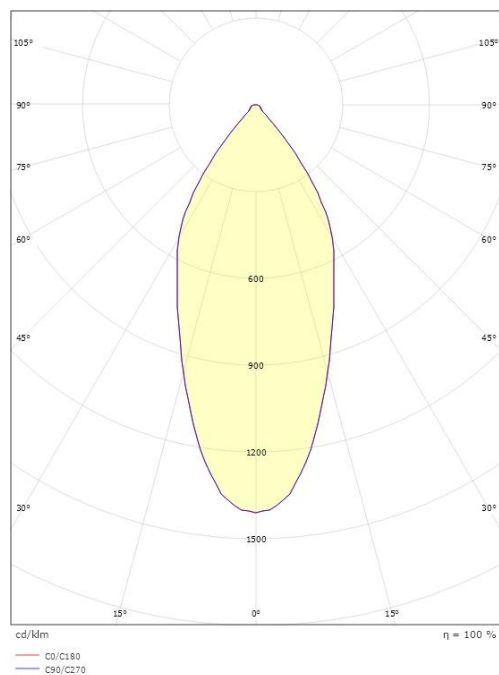

Dimensjoner

Lengde (mm) L: 156
Bredde (mm) W: 70
Høyde (mm) H: 205
Vekt (kg) brutto/netto: 0.972 / 0.81

Forpakning

Forpakkingsstørrelse (mm): 195 x 80 x 200

7 0 2 1 9 8 0 0 3 4 6 7 3